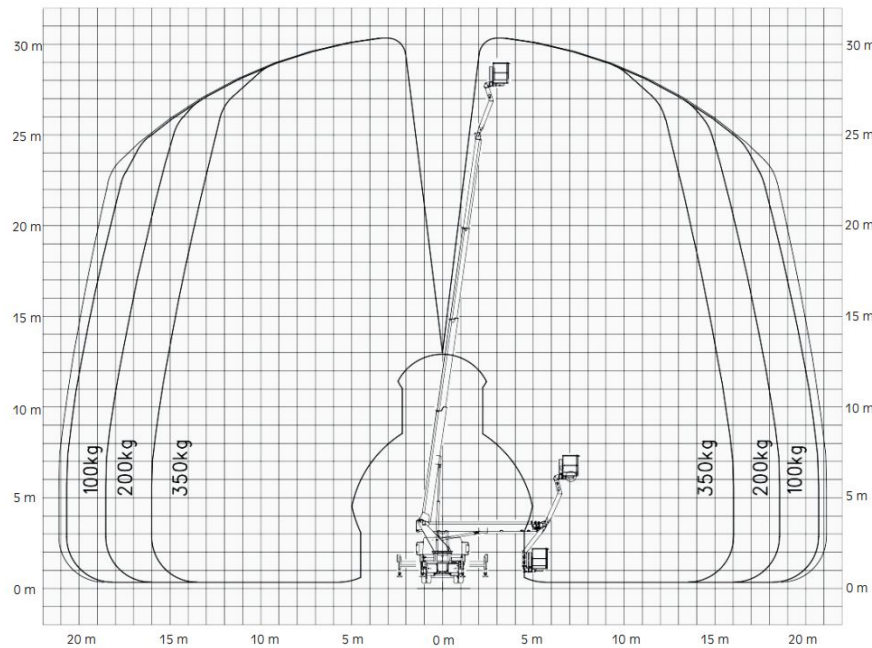

LTP 300

LKW-Arbeitsbühne

Bauart	Teleskop mit Korbarm
Arbeitshöhe	30,00 m
Plattformhöhe	28,00 m
Reichweite max. (lastabhängig)	20,70 m
Tragfähigkeit max.	350 kg
Korbgröße	1,80 x 0,80 m
Korb drehbar	ja
Transportlänge	9,07 m
Transportbreite	2,52 m
Transporthöhe	3,50 m
Abstützbreite	2,52 - 4,70 m
Eigengewicht	7.500 kg
Antrieb	Diesel