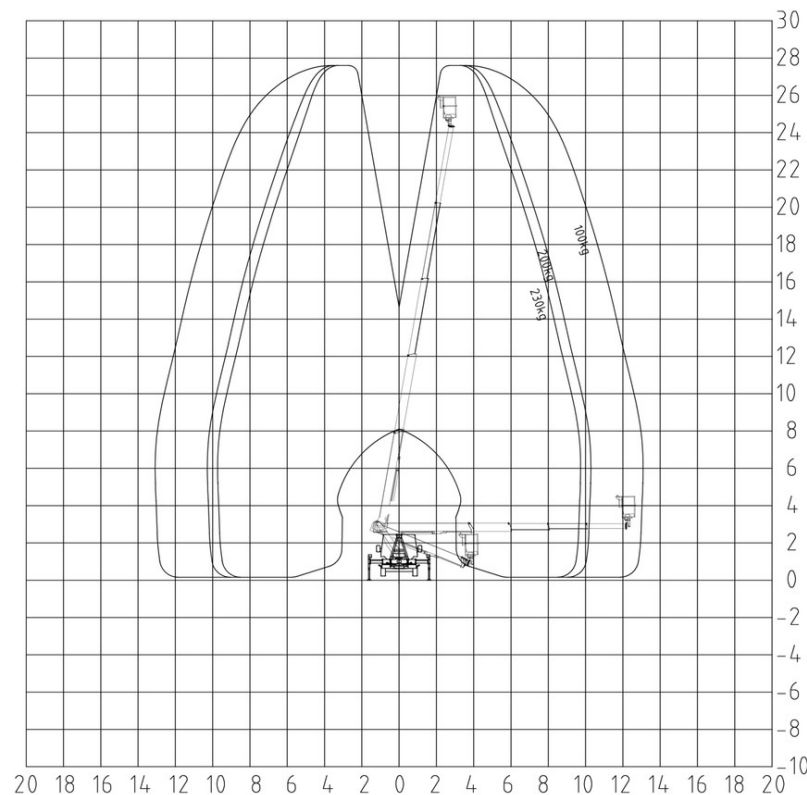

LTP 280

LKW-Arbeitsbühne

Bauart	LKW-Arbeitsbühne
Arbeitshöhe	27,60 m
Plattformhöhe	25,60 m
Reichweite max. (lastabhängig)	17,00 m
Tragfähigkeit max.	230 kg
Korbgröße	0,70 x 1,40 m
Korb drehbar	nein
Transportlänge	6,98 m
Transportbreite	2,22 m
Transporthöhe	2,90 m
Abstützbreite	3,60 m
Eigengewicht	3.500 kg
Antrieb	Diesel