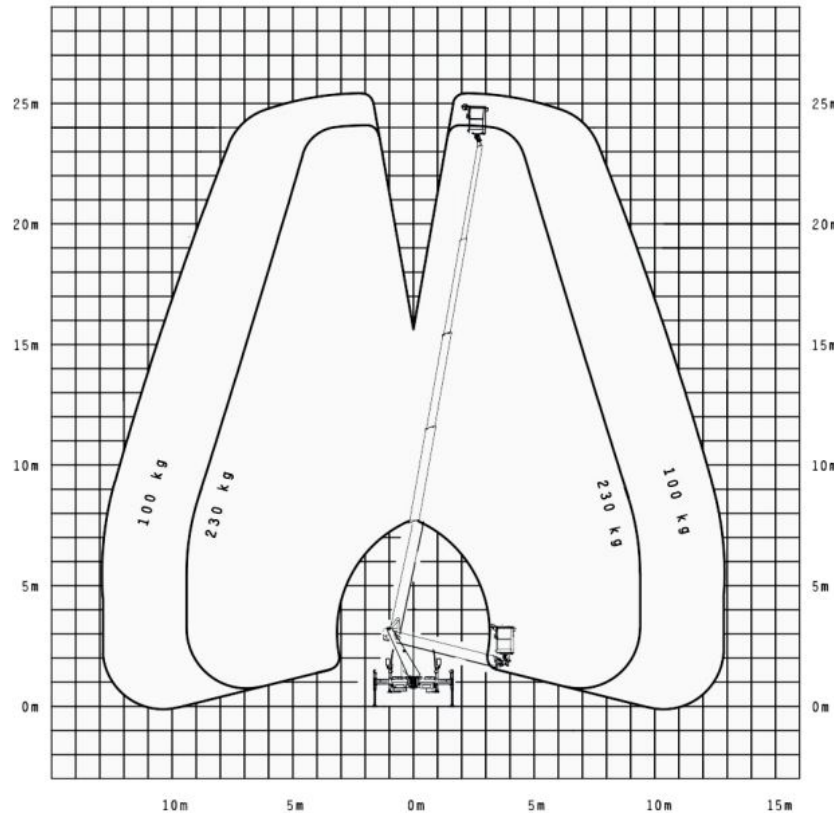

LTP 260

LKW-Arbeitsbühne

Bauart	Teleskop
Arbeitshöhe	25,60 m
Plattformhöhe	23,60 m
Reichweite max. (lastabhängig)	12,50 m
Tragfähigkeit max.	230 kg
Korbgröße	1,40 x 0,70 m
Korb drehbar	nein
Transportlänge	7,55 m
Transportbreite	2,15 m
Transporthöhe	3,00 m
Abstützbreite	2,15 - 3,60 m
Eigengewicht	3.500 kg
Antrieb	Diesel