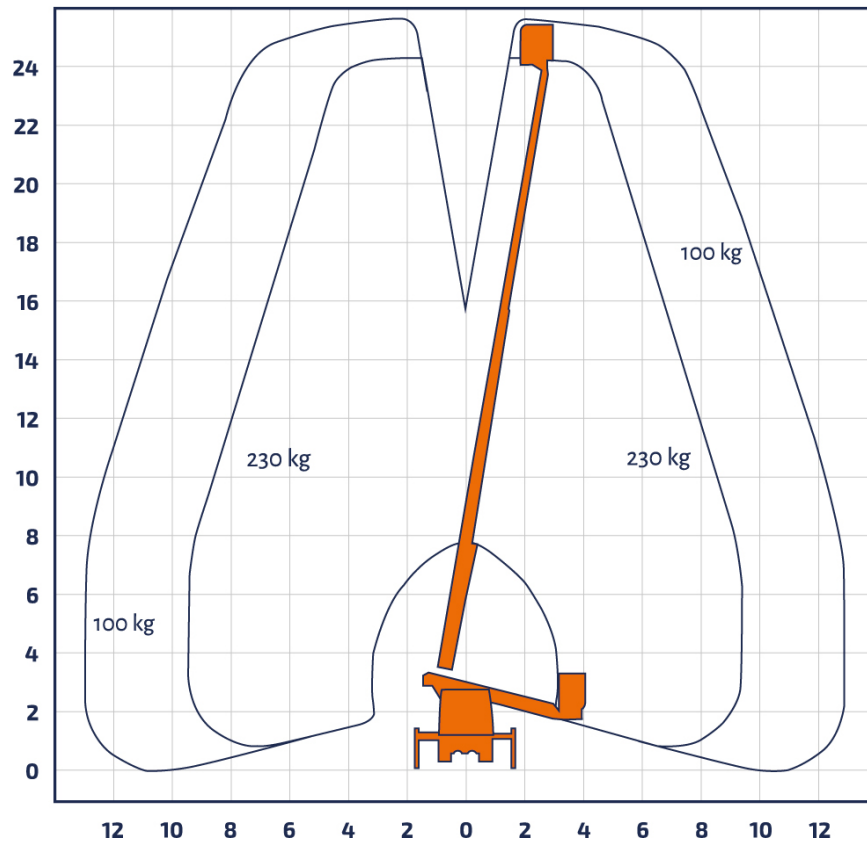

Bremen · Berlin · Groß Kienitz · Rostock · Hof · Marktredwitz · Plauen · Zwickau · Oelsnitz · Halle · Leipzig · Bitterfeld

LTP 260

LKW-Arbeitsbühne

Teleskop

Arbeitshöhe	25,60 m
Plattformhöhe	23,60 m
Reichweite max. (lastabhängig)	16,80 m
Tragfähigkeit max.	230 kg
Korbgröße	1,40 x 0,70 m
Korb drehbar	ja
Transportlänge	7,55 m
Transportbreite	2,15 m
Transporthöhe	3,00 m
Abstützbreite	2,15 - 3,60 m
Eigengewicht	3.500 kg
Antrieb	Diesel