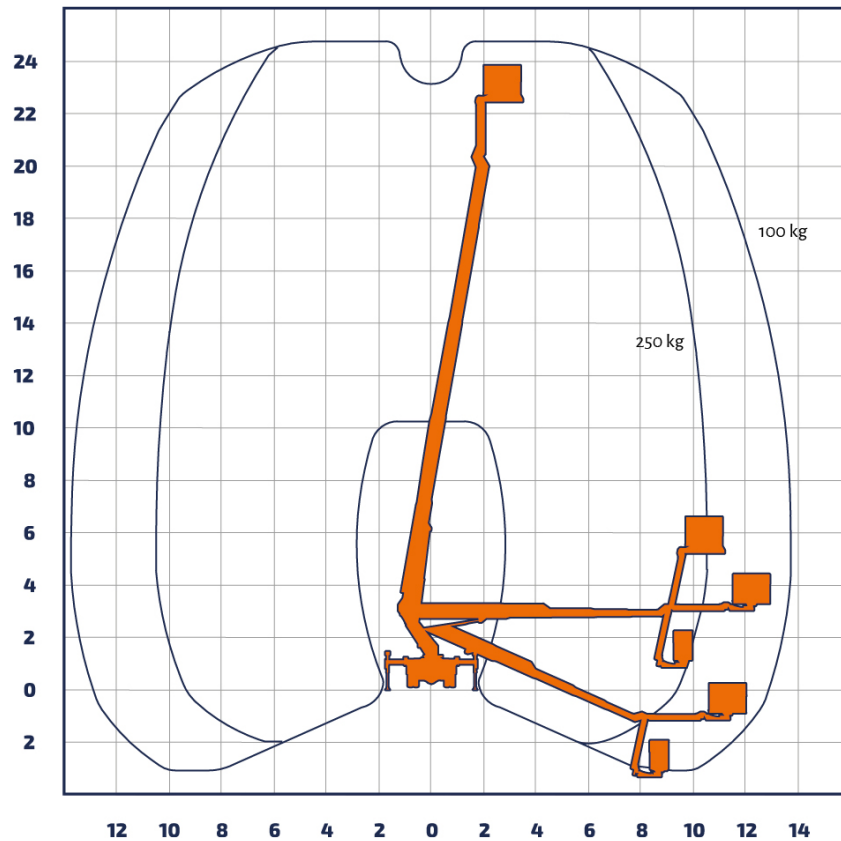

Bremen · Berlin · Groß Kienitz · Rostock · Hof · Marktredwitz · Plauen · Zwickau · Oelsnitz · Halle · Leipzig · Bitterfeld

LTMK 250

LKW-Arbeitsbühne

Teleskop mit Korbarm

| | |
|--------------------------------|---------------|
| Arbeitshöhe | 24,60 m |
| Plattformhöhe | 22,60 m |
| Reichweite max. (lastabhängig) | 16,50 m |
| Tragfähigkeit max. | 250 kg |
| Korbgröße | 1,40 x 0,85 m |
| Korb drehbar | ja |
| Transportlänge | 7,80 m |
| Transportbreite | 2,45 m |
| Transporthöhe | 2,98 m |
| Abstützbreite | 2,50 - 3,80 m |
| Eigengewicht | 3.425 kg |
| Antrieb | Diesel |