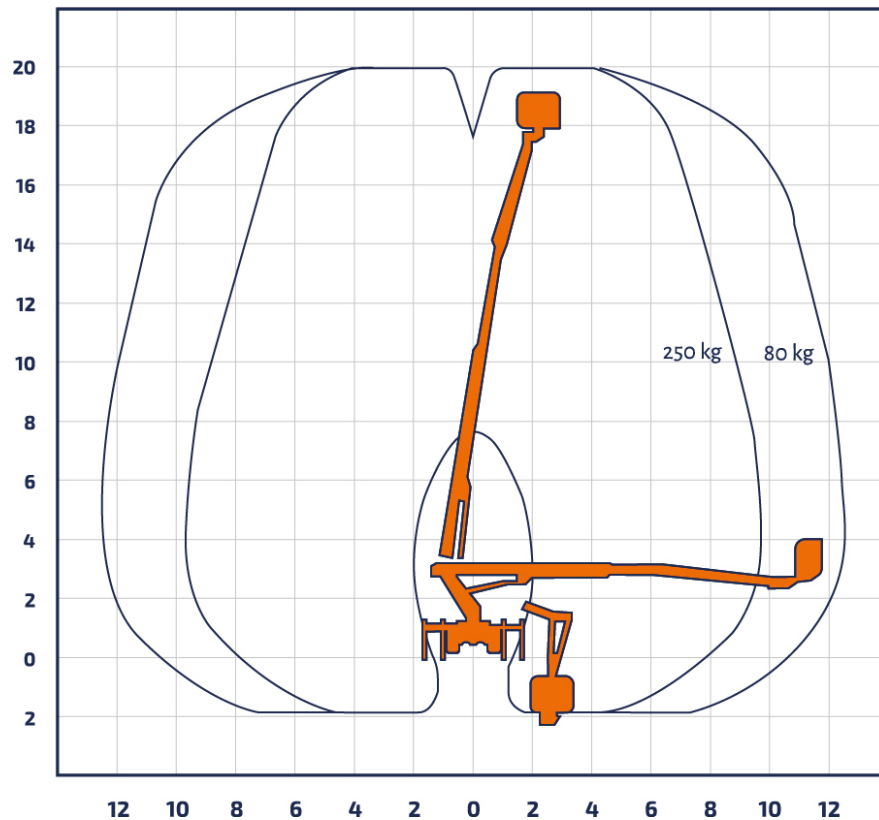

Bremen · Berlin · Groß Kienitz · Rostock · Hof · Marktredwitz · Plauen · Zwickau · Oelsnitz · Halle · Leipzig · Bitterfeld

## LTMK 200

LKW-Arbeitsbühne

Teleskop

Arbeitshöhe	20,30 m
Plattformhöhe	18,30 m
Reichweite max. (lastabhängig)	12,10 m
Tragfähigkeit max.	250 kg
Korbgröße	1,70 x 0,70 m
Korb drehbar	ja
Transportlänge	7,97 m
Transportbreite	2,05 m
Transporthöhe	3,06 m
Abstützbreite	2,05 - 3,40 m
Eigengewicht	3.500 kg
Antrieb	Diesel