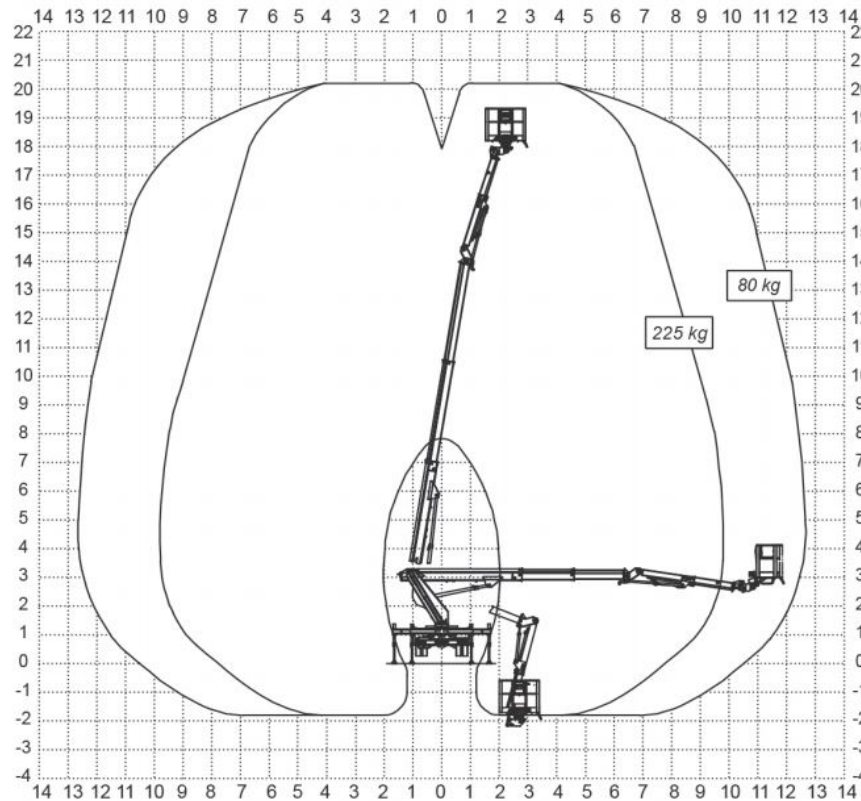

LTMK 200

LKW-Arbeitsbühne

Bauart	Teleskop
Arbeitshöhe	20,10 m
Plattformhöhe	18,10 m
Reichweite max. (lastabhängig)	12,60 m
Tragfähigkeit max.	225 kg
Korbgröße	1,70 x 0,70 m
Korb drehbar	ja
Transportlänge	6,65 m
Transportbreite	2,05 m
Transporthöhe	2,99 m
Abstützbreite	2,05 - 3,40 m
Eigengewicht	3.500 kg
Antrieb	Diesel