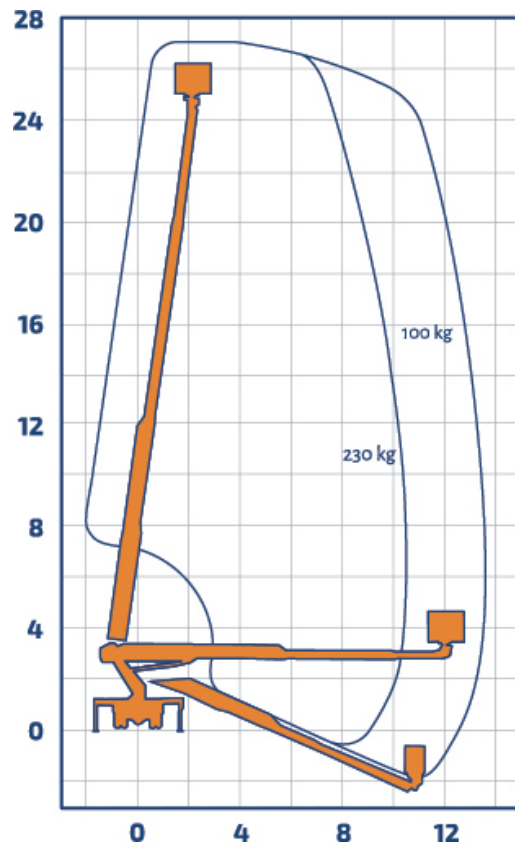

Bremen · Berlin · Groß Kienitz · Rostock · Hof · Marktredwitz · Plauen · Zwickau · Oelsnitz · Halle · Leipzig · Bitterfeld

LTM 270

LKW-Arbeitsbühne

Bauart	Teleskop
Arbeitshöhe	27,10 m
Plattformhöhe	25,10 m
Reichweite max. (lastabhängig)	14,80 m
Tragfähigkeit max.	230 kg
Korbgröße	1,40 x 0,70 m
Korb drehbar	ja
Transportlänge	6,75 m
Transportbreite	2,10 m
Transporthöhe	3,00 m
Abstützbreite	2,10 - 3,54 m
Eigengewicht	3.500 kg
Antrieb	Diesel