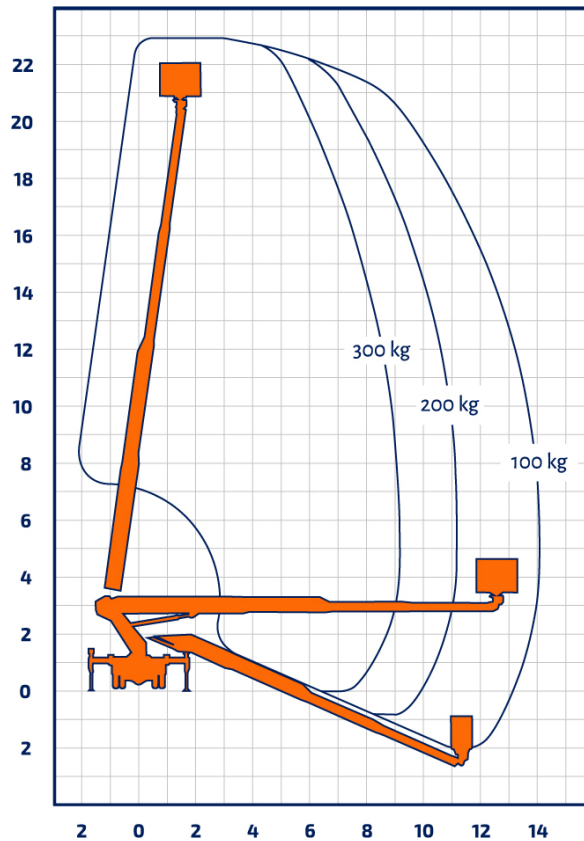

Bremen · Berlin · Groß Kienitz · Rostock · Hof · Marktredwitz · Plauen · Zwickau · Oelsnitz · Halle · Leipzig · Bitterfeld

## LTM 230

LKW-Arbeitsbühne

Bauart	Teleskop
Arbeitshöhe	23,00 m
Plattformhöhe	21,00 m
Reichweite max. (lastabhängig)	14,00 m
Tragfähigkeit max.	300 kg
Korbgröße	0,70 x 1,40 m
Korb drehbar	ja
Transportlänge	7,75 m
Transportbreite	2,05 m
Transporthöhe	3,00 m
Abstützbreite	2,05 - 3,34 m
Eigengewicht	3.500 kg
Antrieb	Diesel