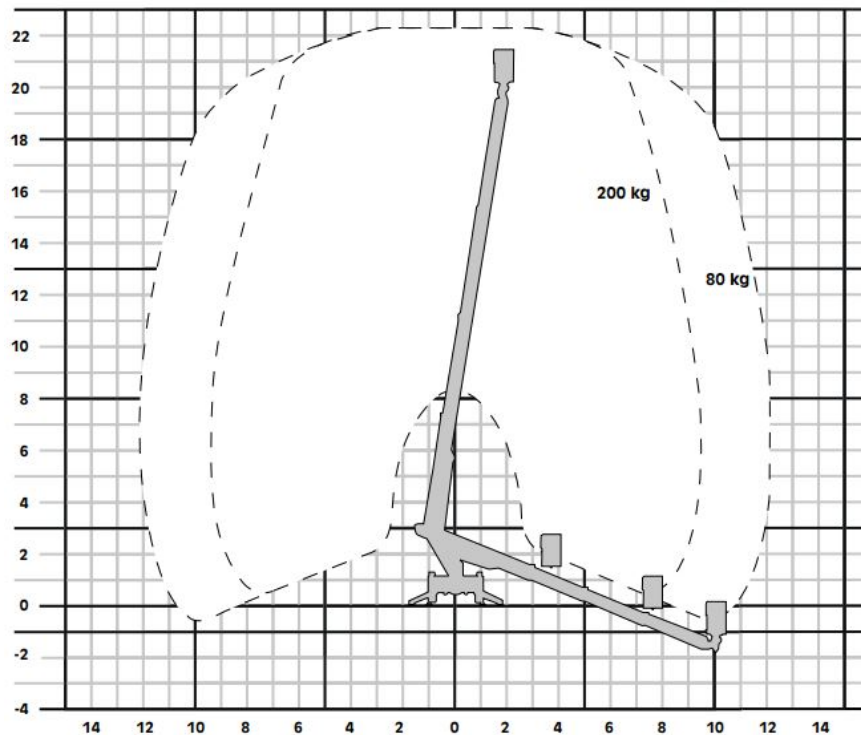

Wittrock-Gruppe

LTM 220

LKW-Arbeitsbühne

Bauart	Teleskop
Arbeitshöhe	22,20 m
Plattformhöhe	20,20 m
Reichweite max. (lastabhängig)	12,40 m
Tragfähigkeit max.	200 kg
Korbgröße	1,60 x 0,70 m
Korb drehbar	ja
Transportlänge	6,74 m
Transportbreite	2,07 m
Transporthöhe	2,98 m
Abstützbreite	2,07 - 3,40 m
Eigengewicht	3.500 kg
Antrieb	Diesel