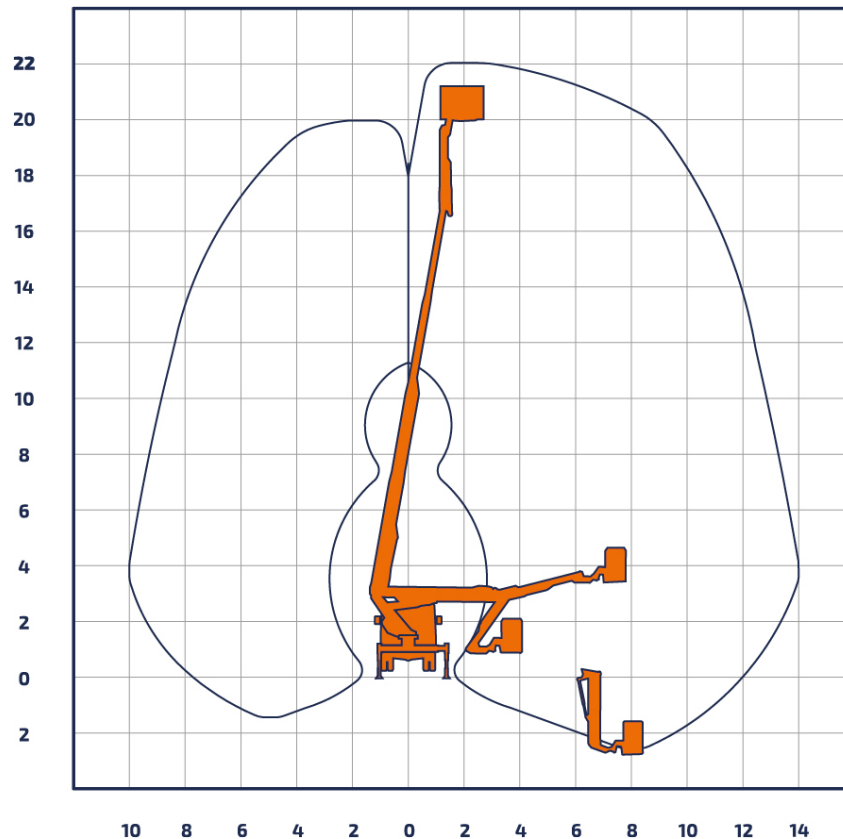

Bremen · Berlin · Groß Kienitz · Rostock · Hof · Marktredwitz · Plauen · Zwickau · Oelsnitz · Halle · Leipzig · Bitterfeld

LTGK 220

LKW-Arbeitsbühne

Teleskop mit Korbbarm

Arbeitshöhe	22,00 m
Plattformhöhe	20,00 m
Reichweite max. (lastabhängig)	14,00 m
Tragfähigkeit max.	250 kg
Korbgröße	1,40 x 0,70 m
Korb drehbar	ja
Transportlänge	7,73 m
Transportbreite	2,07 m
Transporthöhe	2,98 m
Abstützbreite	3,20 m
Eigengewicht	3.500 kg
Antrieb	Diesel