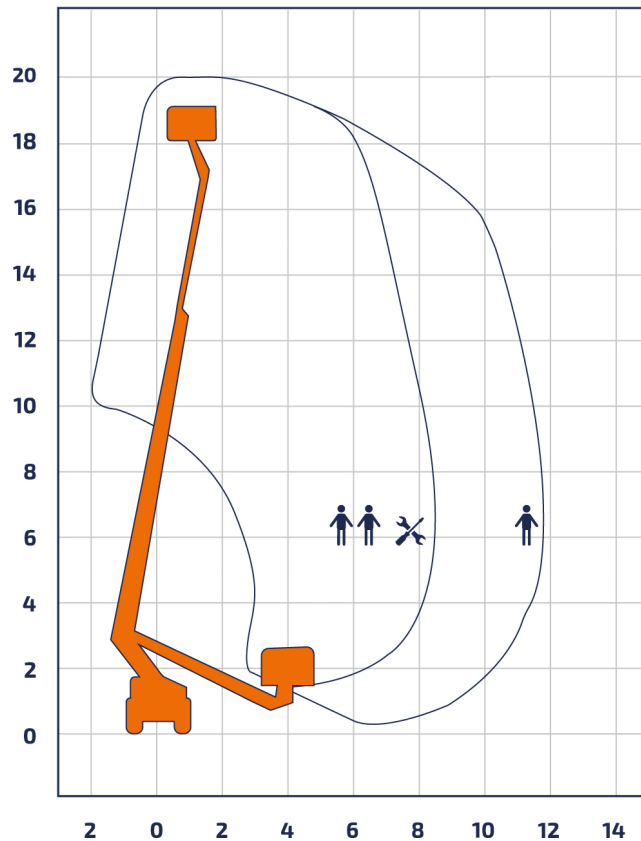

Bremen · Berlin · Groß Kienitz · Rostock · Hof · Marktredwitz · Plauen · Zwickau · Oelsnitz · Halle · Leipzig · Bitterfeld

## LTG 200

LKW-Arbeitsbühne

Teleskop

Arbeitshöhe	19,90 m
Plattformhöhe	17,90 m
Reichweite max. (lastabhängig)	14,00 m
Tragfähigkeit max.	250 kg
Korbgröße	1,40 x 0,70 m
Korb drehbar	ja
Transportlänge	7,10 m
Transportbreite	2,27 m
Transporthöhe	3,13 m
Abstützbreite	2,05 - 3,42 m
Eigengewicht	3.500 kg
Antrieb	Diesel