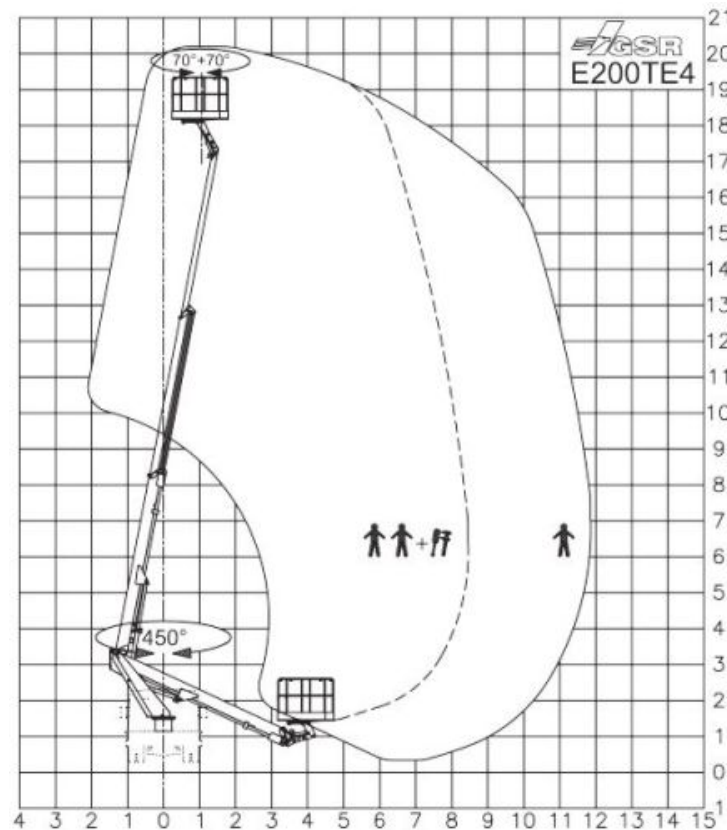

## LTG 200

LKW-Arbeitsbühne

Bauart	Teleskop
Arbeitshöhe	20,20 m
Plattformhöhe	18,20 m
Reichweite max. (lastabhängig)	11,70 m
Tragfähigkeit max.	200 kg
Korbgröße	1,40 x 0,70 m
Korb drehbar	ja
Transportlänge	7,10 m
Transportbreite	2,27 m
Transporthöhe	3,13 m
Abstützbreite	2,05 - 3,42 m
Eigengewicht	3.500 kg
Antrieb	Diesel