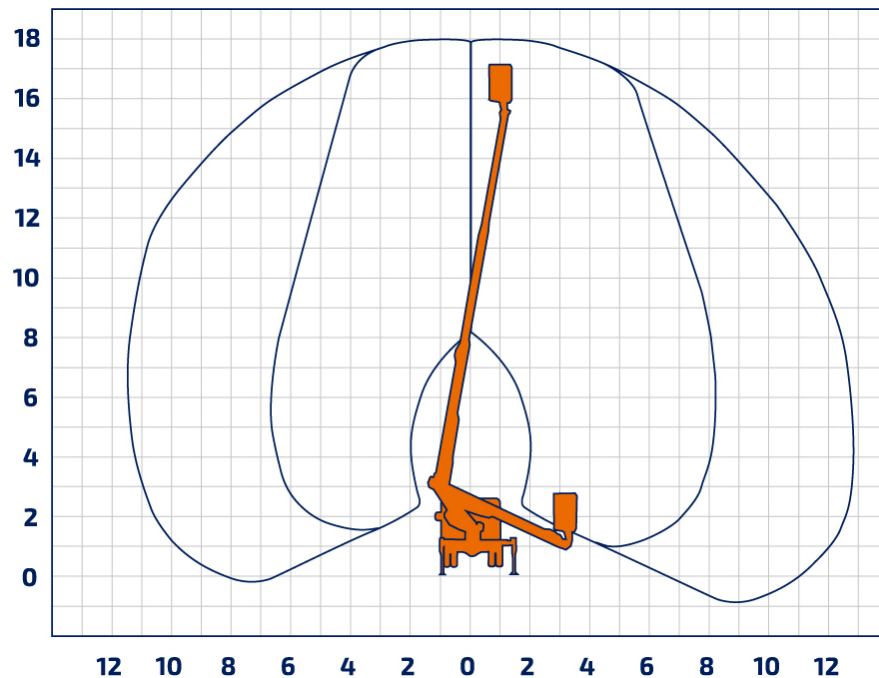

Bremen · Berlin · Groß Kienitz · Rostock · Hof · Marktredwitz · Plauen · Zwickau · Oelsnitz · Halle · Leipzig · Bitterfeld

## LTG 180

LKW-Arbeitsbühne

Bauart	Teleskop
Arbeitshöhe	17,70 m
Plattformhöhe	15,70 m
Reichweite max. (lastabhängig)	12,70 m
Tragfähigkeit max.	300 kg
Korbgröße	1,40 x 1,10 m
Korb drehbar	ja
Transportlänge	7,14 m
Transportbreite	2,20 m
Transporthöhe	2,93 m
Abstützbreite	2,19 - 3,32 m
Eigengewicht	3.500 kg
Antrieb	Diesel