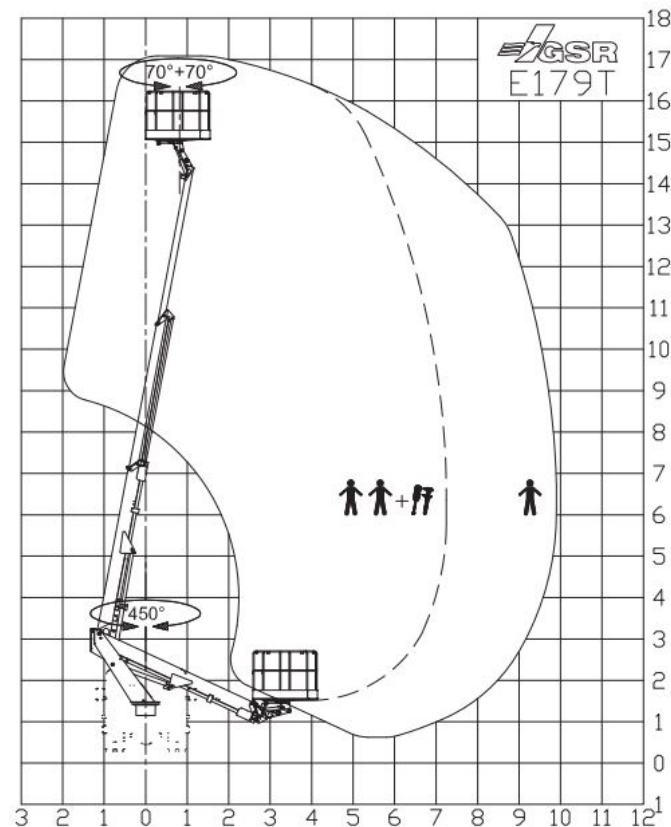

## LTG 170

LKW-Arbeitsbühne

Bauart	Teleskop
Arbeitshöhe	17,10 m
Plattformhöhe	15,10 m
Reichweite max. (lastabhängig)	9,90 m
Tragfähigkeit max.	250 kg
Korbgröße	1,40 x 0,70 m
Korb drehbar	ja
Transportlänge	6,48 m
Transportbreite	2,27 m
Transporthöhe	3,03 m
Abstützbreite	2,35 m
Eigengewicht	3.500 kg
Antrieb	Diesel