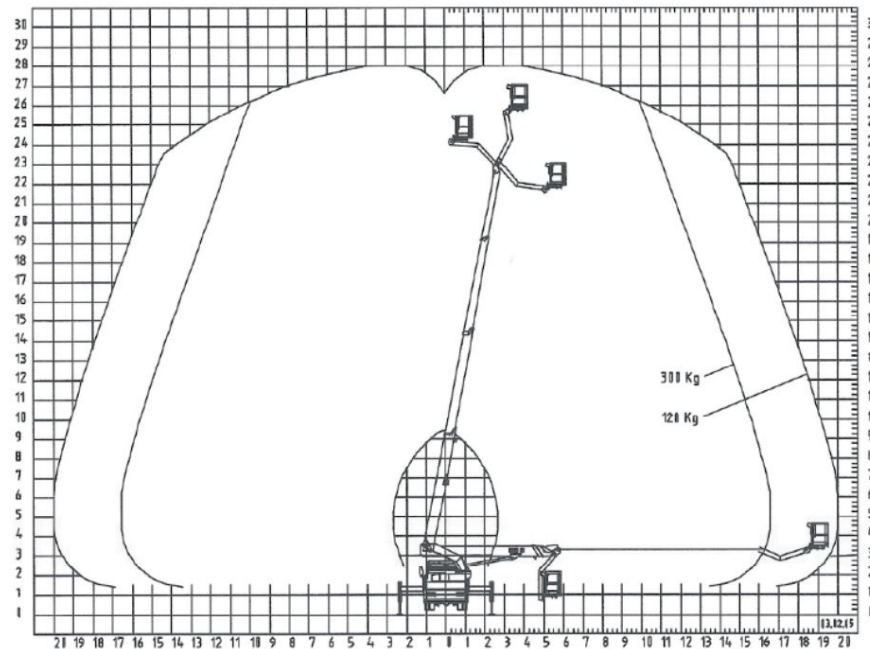

LTB 280K

LKW-Arbeitsbühne

Bauart	Teleskop
Arbeitshöhe	28,00 m
Plattformhöhe	26,00 m
Reichweite max. (lastabhängig)	20,00 m
Tragfähigkeit max.	300 kg
Korbgröße	1,60 x 0,82 m
Korb drehbar	ja
Transportlänge	6,88 m
Transportbreite	2,53 m
Transporthöhe	3,31 m
Abstützbreite	2,30 - 4,70 m
Eigengewicht	7.500 kg
Antrieb	Diesel