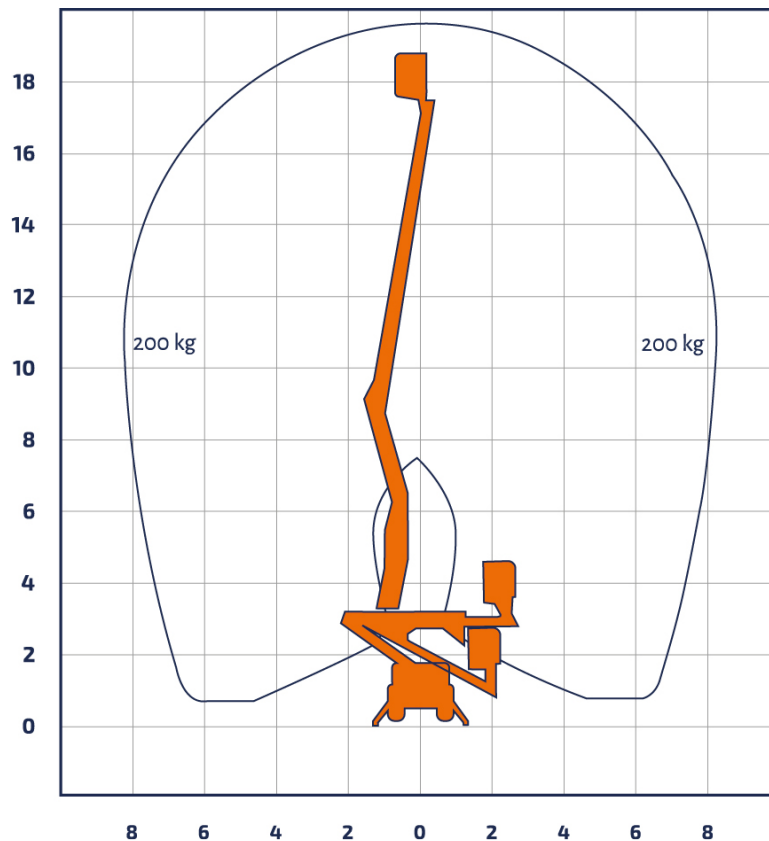

Bremen · Berlin · Groß Kienitz · Rostock · Hof · Marktredwitz · Plauen · Zwickau · Oelsnitz · Halle · Leipzig · Bitterfeld

LGTP 200

LKW-Arbeitsbühne

Gelenkteleskop

Arbeitshöhe	19,80 m
Plattformhöhe	17,80 m
Reichweite max. (lastabhängig)	8,00 m
Tragfähigkeit max.	200 kg
Korbgröße	1,40 x 0,85 m
Korb drehbar	ja
Transportlänge	5,39 m
Transportbreite	2,10 m
Transporthöhe	2,89 m
Abstützbreite	2,60 m
Eigengewicht	3.500 kg
Antrieb	Diesel