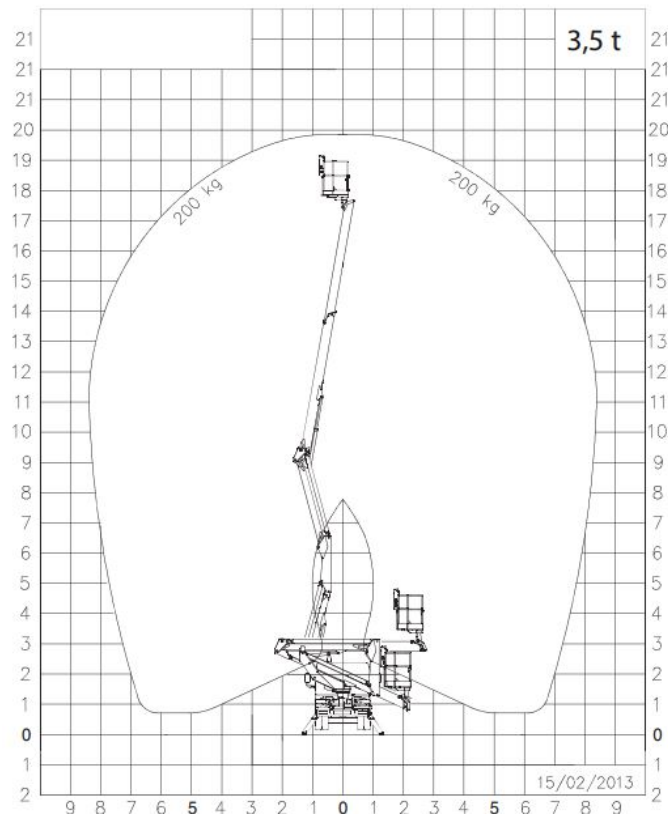

LGTP 200

LKW-Arbeitsbühne

Bauart	Gelenkteleskop
Arbeitshöhe	19,80 m
Plattformhöhe	17,80 m
Reichweite max. (lastabhängig)	8,40 m
Tragfähigkeit max.	200 kg
Korbgröße	1,40 x 0,85 m
Korb drehbar	ja
Transportlänge	5,39 m
Transportbreite	2,10 m
Transporthöhe	2,89 m
Abstützbreite	2,60 m
Eigengewicht	3.500 kg
Antrieb	Diesel