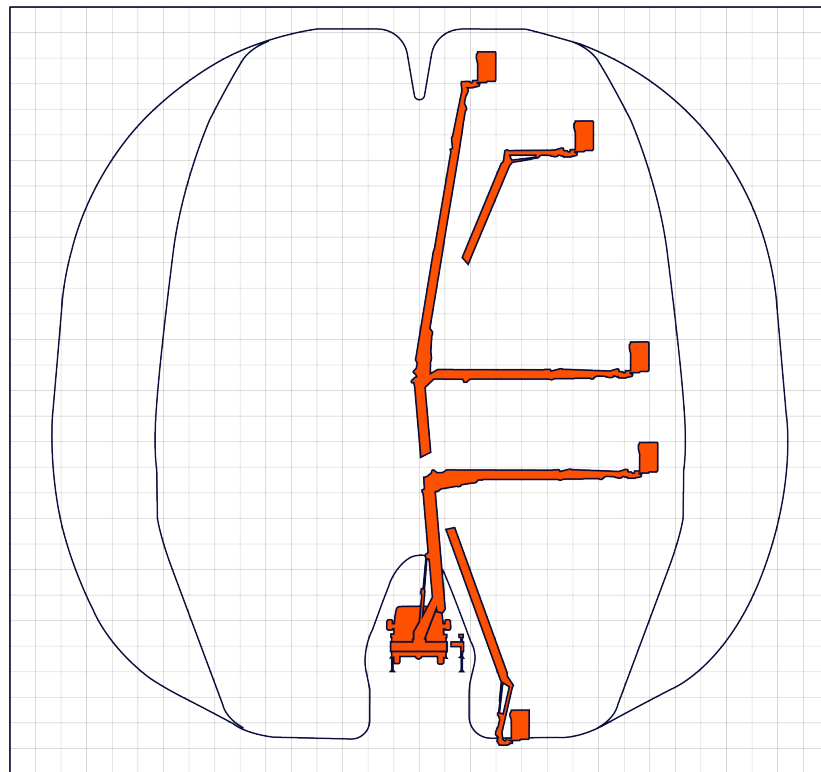

Bremen · Berlin · Groß Kienitz · Rostock · Hof · Marktredwitz · Plauen · Zwickau · Oelsnitz · Halle · Leipzig · Bitterfeld

## LGTMK 250

LKW-Arbeitsbühne

12 10 8 6 4 2 0 2 4 6 8 10 12 14

Bauart	Gelenkteleskop
Arbeitshöhe	25,10 m
Plattformhöhe	23,10 m
Reichweite max. (lastabhängig)	14,35 m
Tragfähigkeit max.	250 kg
Korbgröße	1,40 x 0,70 m
Korb drehbar	ja
Transportlänge	6,29 m
Transportbreite	2,00 m
Transporthöhe	2,90 m
Abstützbreite	2,00 - 3,40 m
Eigengewicht	3.500 kg
Antrieb	Diesel