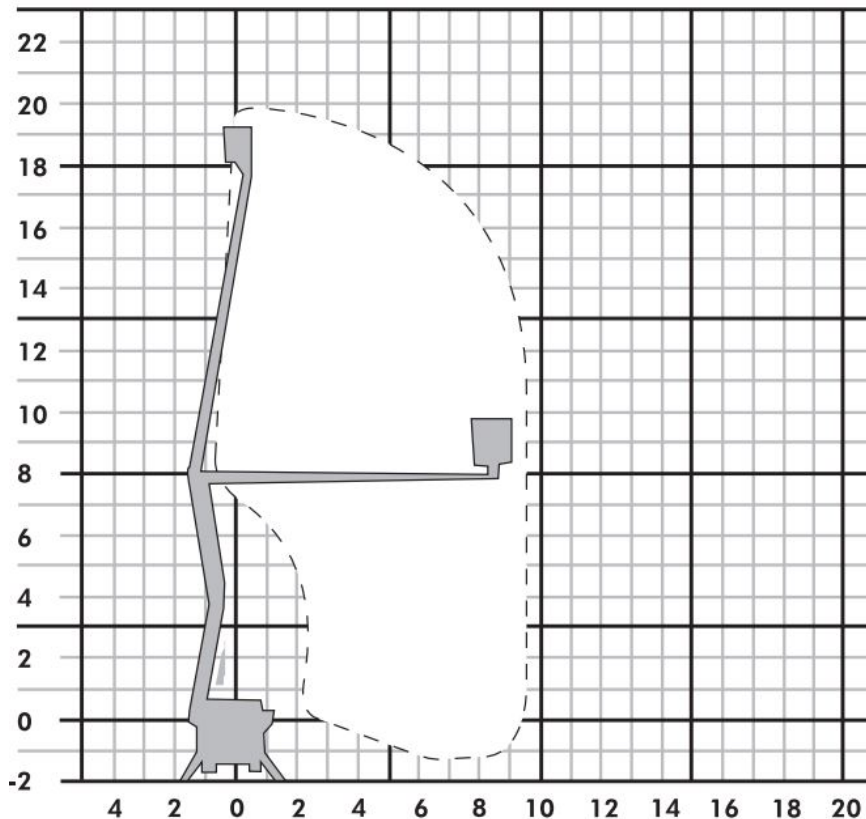

## LGTC 200

LKW-Arbeitsbühne

Bauart	Gelenkteleskop
Arbeitshöhe	20,00 m
Plattformhöhe	18,00 m
Reichweite max. (lastabhängig)	9,20 m
Tragfähigkeit max.	200 kg
Korbgröße	1,40 x 0,70 m
Korb drehbar	ja
Transportlänge	6,56 m
Transportbreite	2,20 m
Transporthöhe	2,50 m
Abstützbreite	3,26 m
Eigengewicht	3.500 kg
Antrieb	Diesel