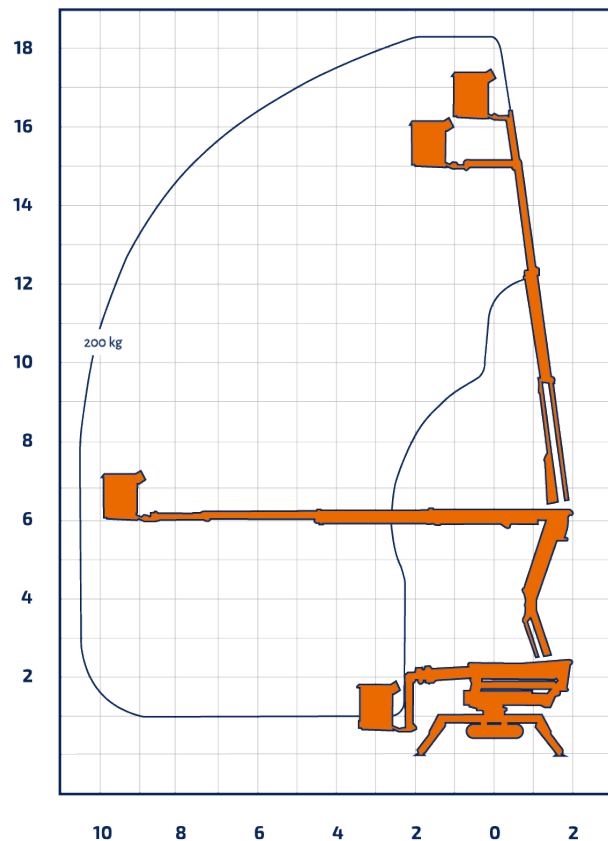

Bremen · Berlin · Groß Kienitz · Rostock · Hof · Marktredwitz · Plauen · Zwickau · Oelsnitz · Halle · Leipzig · Bitterfeld

GTRO 180

Raupen-Arbeitsbühne

Gelenkteleskop Raupe

Arbeitshöhe	18,25 m
Plattformhöhe	16,25 m
Reichweite max. (lastabhängig)	9,80 m
Tragfähigkeit max.	200 kg
Korbgröße	1,40 x 0,70 m
Korb drehbar	ja
Transportlänge	5,55 m
Transportbreite	1,18 m
Transporthöhe	1,99 m
Abstützbreite	3,25 m
Eigengewicht	2.900 kg
Antrieb	Diesel/Elektro