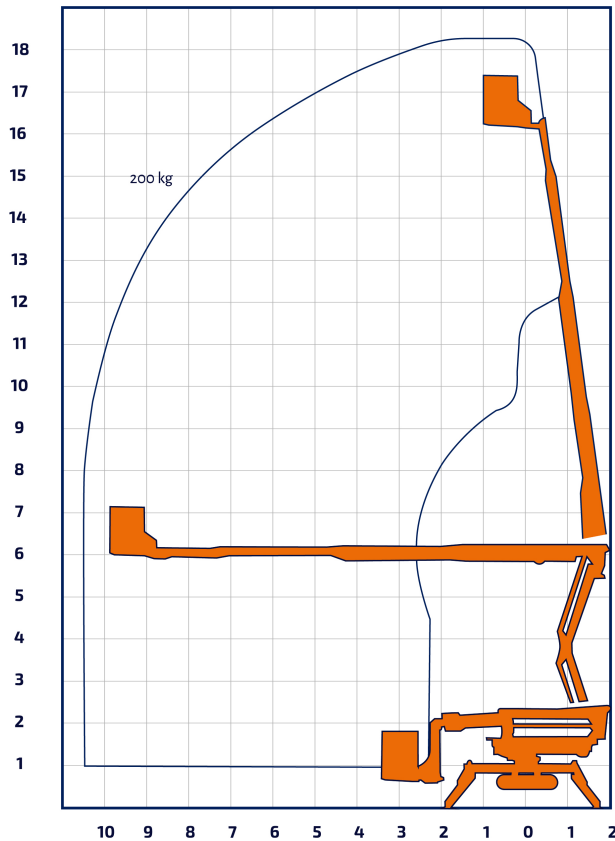

Bremen · Berlin · Groß Kienitz · Rostock · Hof · Marktredwitz · Plauen · Zwickau · Oelsnitz · Halle · Leipzig · Bitterfeld

## GTRO 180

Spezial-Arbeitsbühne

Bauart	Gelenkteleskop Raupe
Arbeitshöhe	18,25 m
Plattformhöhe	16,25 m
Reichweite max. (lastabhängig)	9,80 m
Tragfähigkeit max.	200 kg
Korbgröße	1,40 x 0,70 m
Korb drehbar	ja
Transportlänge	5,55 m
Transportbreite	1,18 m
Transporthöhe	1,99 m
Abstützbreite	0,00 m
Eigengewicht	2.900 kg
Antrieb	Diesel/Elektro