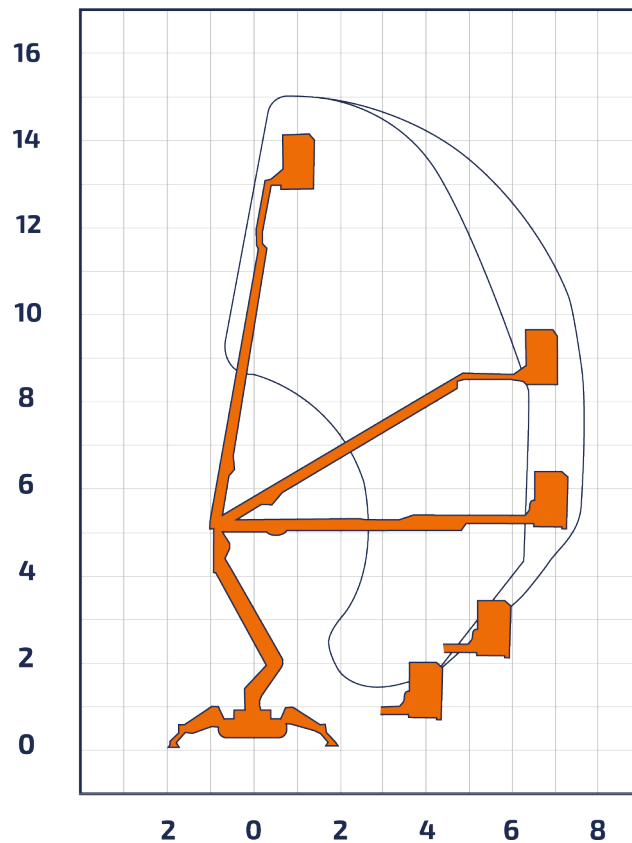

Bremen · Berlin · Groß Kienitz · Rostock · Hof · Marktredwitz · Plauen · Zwickau · Oelsnitz · Halle · Leipzig · Bitterfeld

## GTRO 150 H

Spezial-Arbeitsbühne

Bauart	Gelenk-Telesk. Ketten/Abstützung
Arbeitshöhe	15,00 m
Plattformhöhe	13,00 m
Reichweite max. (lastabhängig)	8,50 m
Tragfähigkeit max.	200 kg
Korbgröße	1,20 x 0,66 m
Korb drehbar	nein
Transportlänge	4,92 m
Transportbreite	1,06 m
Transporthöhe	2,15 m
Abstützbreite	3,65 m
Eigengewicht	1.950 kg
Antrieb	Elektro/Diesel