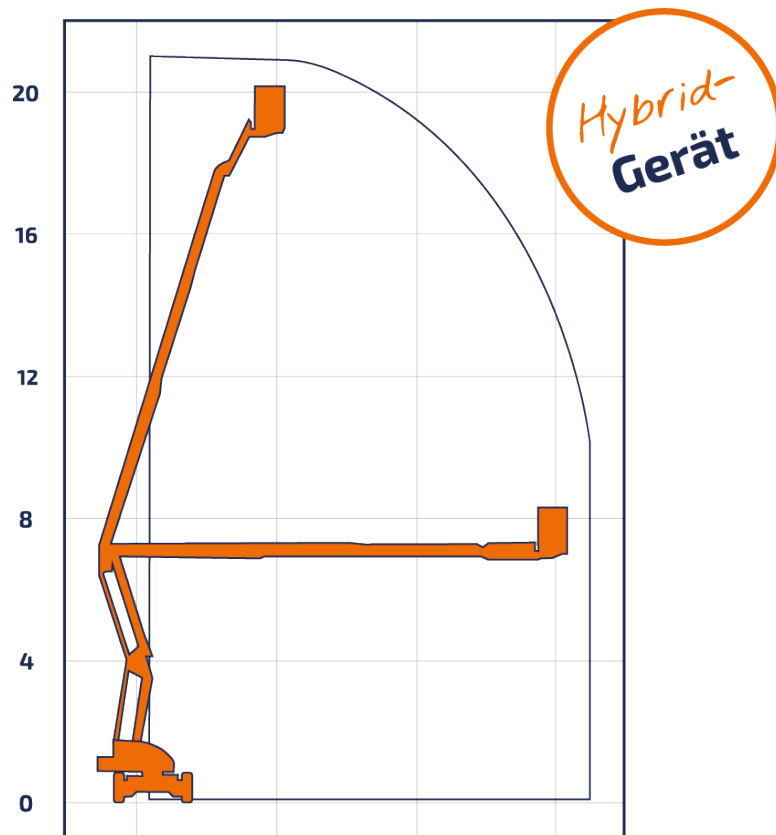

Bremen · Berlin · Groß Kienitz · Rostock · Hof · Marktredwitz · Plauen · Zwickau · Oelsnitz · Halle · Leipzig · Bitterfeld

GTN 210 H

Gelenkteleskop-Arbeitsbühne

Gelenkteleskop mit Korbarm

Arbeitshöhe	20,80 m
Plattformhöhe	18,80 m
Reichweite max. (lastabhängig)	12,80 m
Tragfähigkeit max.	225 kg
Korbgröße	1,80 x 0,85 m
Korb drehbar	ja
Transportlänge	6,70 m
Transportbreite	2,27 m
Transporthöhe	2,15 m
Abstützbreite	0,00 m
Eigengewicht	6.660 kg
Antrieb	Elektro / Diesel