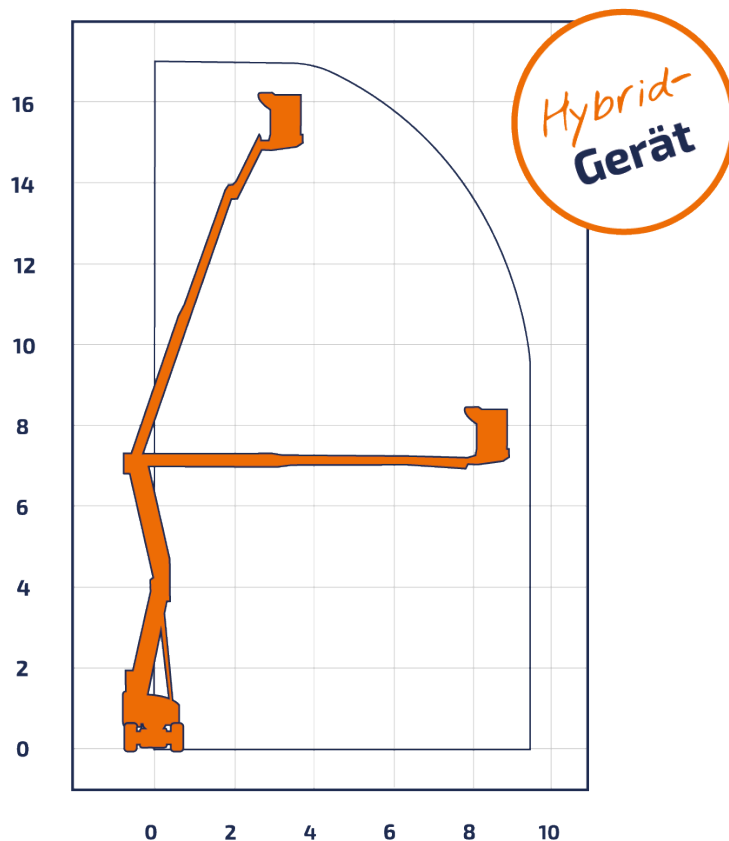

Bremen · Berlin · Groß Kienitz · Rostock · Hof · Marktredwitz · Plauen · Zwickau · Oelsnitz · Halle · Leipzig · Bitterfeld

GTN 170 H

Gelenkteleskop-Arbeitsbühne

Gelenkteleskop Hybrid

Arbeitshöhe	17,20 m
Plattformhöhe	15,20 m
Reichweite max. (lastabhängig)	9,40 m
Tragfähigkeit max.	225 kg
Korbgröße	1,80 x 0,85 m
Korb drehbar	ja
Transportlänge	6,25 m
Transportbreite	2,00 m
Transporthöhe	2,10 m
Abstützbreite	0,00 m
Eigengewicht	5.000 kg
Antrieb	Elektro /Diesel