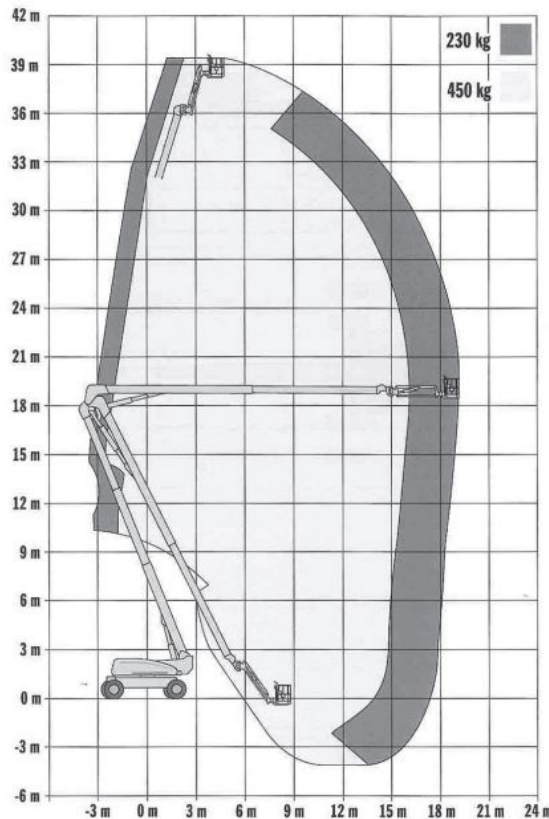

### Gelenkteleskop-Arbeitsbühne

Bauart	Gelenk-Teleskop mit Korbarm
Arbeitshöhe	40,30 m
Plattformhöhe	38,30 m
Reichweite max. (lastabhängig)	19,25 m
Tragfähigkeit max.	450 kg
Korbgröße	2,44 x 0,91 m
Korb drehbar	ja
Transportlänge	11,46 m
Transportbreite	2,49 m
Transporthöhe	3,05 m
Abstützbreite	0,00 m
Eigengewicht	21.000 kg
Antrieb	Diesel /Allrad