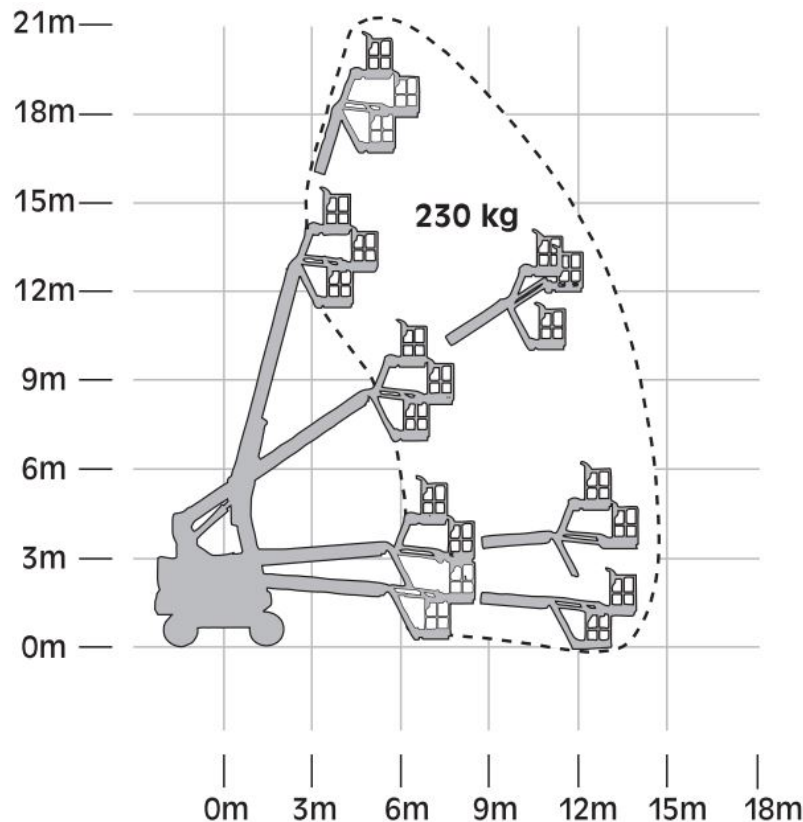

### GTJ 200 ED

Gelenkteleskop-Arbeitsbühne

Bauart	Gelenkteleskop mit Korbarm
Arbeitshöhe	20,30 m
Plattformhöhe	18,30 m
Reichweite max. (lastabhängig)	13,30 m
Tragfähigkeit max.	230 kg
Korbgröße	1,83 x 0,76 m
Korb drehbar	ja
Transportlänge	9,91 m
Transportbreite	2,44 m
Transporthöhe	2,57 m
Abstützbreite	0,00 m
Eigengewicht	7.170 kg
Antrieb	Elektro /Diesel