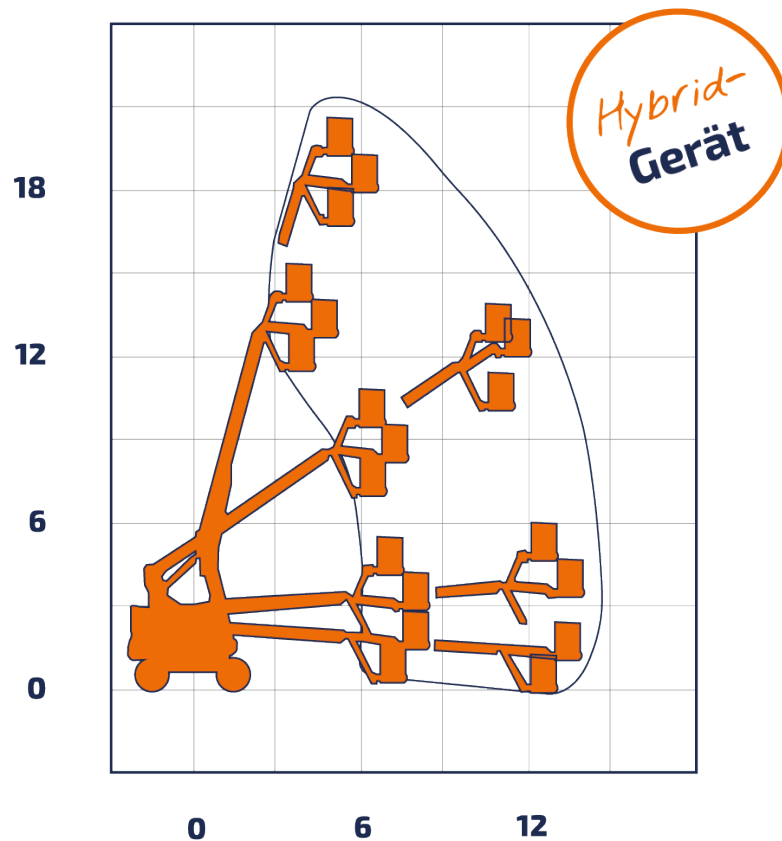

Bremen · Berlin · Groß Kienitz · Rostock · Hof · Marktredwitz · Plauen · Zwickau · Oelsnitz · Halle · Leipzig · Bitterfeld

GTJ 200 ED

Gelenkteleskop-Arbeitsbühne

Gelenkteleskop mit Korbarm

Arbeitshöhe	20,30 m
Plattformhöhe	18,30 m
Reichweite max. (lastabhängig)	12,50 m
Tragfähigkeit max.	230 kg
Korbgröße	1,83 x 0,76 m
Korb drehbar	ja
Transportlänge	9,91 m
Transportbreite	2,44 m
Transporthöhe	2,57 m
Abstützbreite	0,00 m
Eigengewicht	70.180 kg
Antrieb	Elektro /Diesel