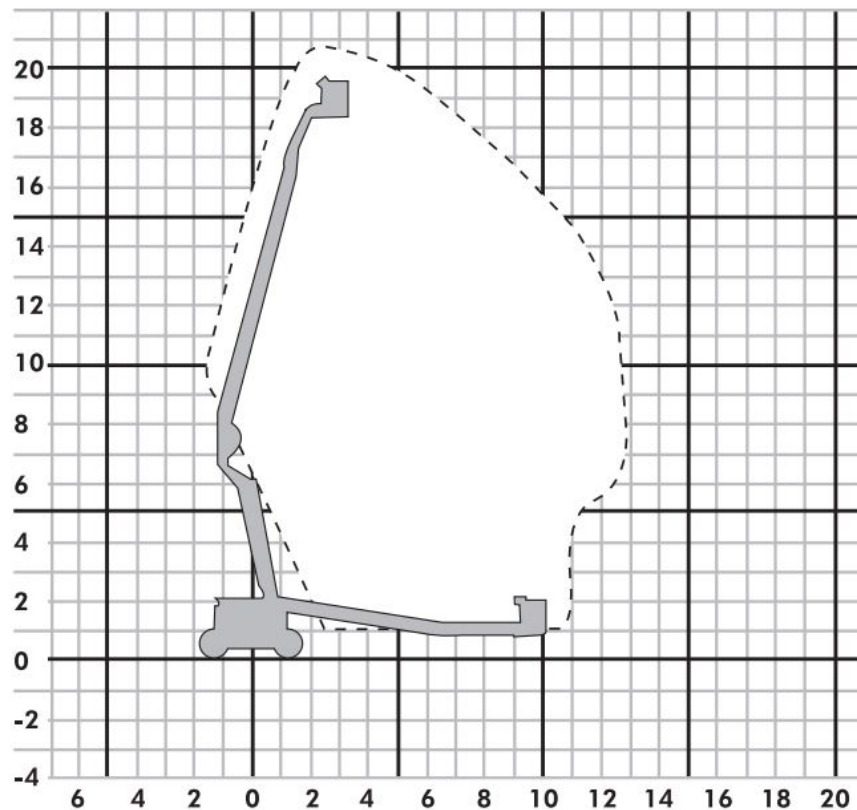

GTJ 200 D

Gelenkteleskop-Arbeitsbühne

Bauart	Gelenk-Teleskop mit Korbarm
Arbeitshöhe	20,30 m
Plattformhöhe	18,30 m
Reichweite max. (lastabhängig)	12,50 m
Tragfähigkeit max.	225 kg
Korbgröße	1,85 x 0,90 m
Korb drehbar	ja
Transportlänge	8,90 m
Transportbreite	2,45 m
Transporthöhe	2,60 m
Abstützbreite	0,00 m
Eigengewicht	11.500 kg
Antrieb	Diesel /Allrad