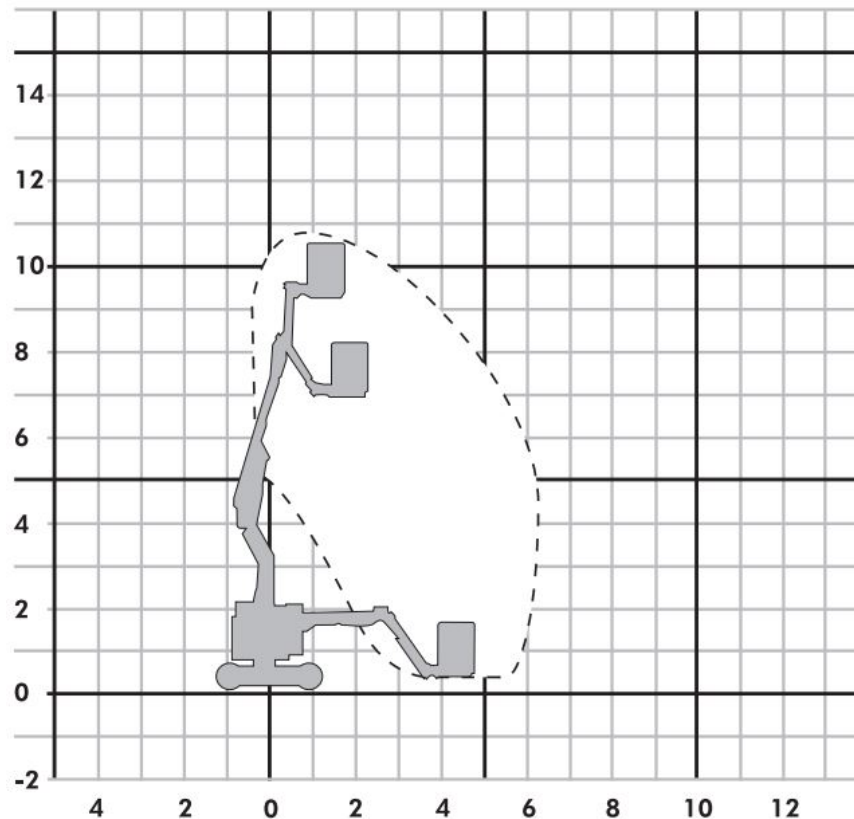

Wittrock-Gruppe

GTGS 110 E

Gelenkteleskop-Arbeitsbühne

Bauart	Gelenkteleskop mit Korbarm
Arbeitshöhe	10,90 m
Plattformhöhe	8,90 m
Reichweite max. (lastabhängig)	6,25 m
Tragfähigkeit max.	227 kg
Korbgröße	1,15 x 0,75 m
Korb drehbar	ja
Transportlänge	5,35 m
Transportbreite	1,20 m
Transporthöhe	2,00 m
Abstützbreite	0,00 m
Eigengewicht	6.450 kg
Antrieb	Elektro