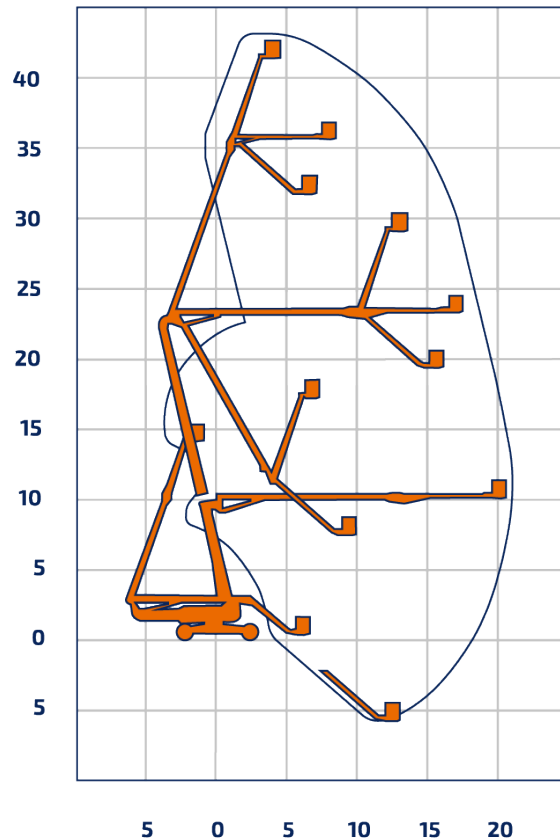

Bremen · Berlin · Groß Kienitz · Rostock · Hof · Marktredwitz · Plauen · Zwickau · Oelsnitz · Halle · Leipzig · Bitterfeld

GTG 430 D

Gelenkteleskop-Arbeitsbühne

Gelenkteleskop mit Korbarm

Arbeitshöhe	43,15 m
Plattformhöhe	41,15 m
Reichweite max. (lastabhängig)	21,26 m
Tragfähigkeit max.	272 kg
Korbgröße	2,44 x 0,91 m
Korb drehbar	ja
Transportlänge	12,93 m
Transportbreite	2,49 m
Transporthöhe	3,09 m
Abstützbreite	0,00 m
Eigengewicht	20.693 kg
Antrieb	Diesel /Allrad