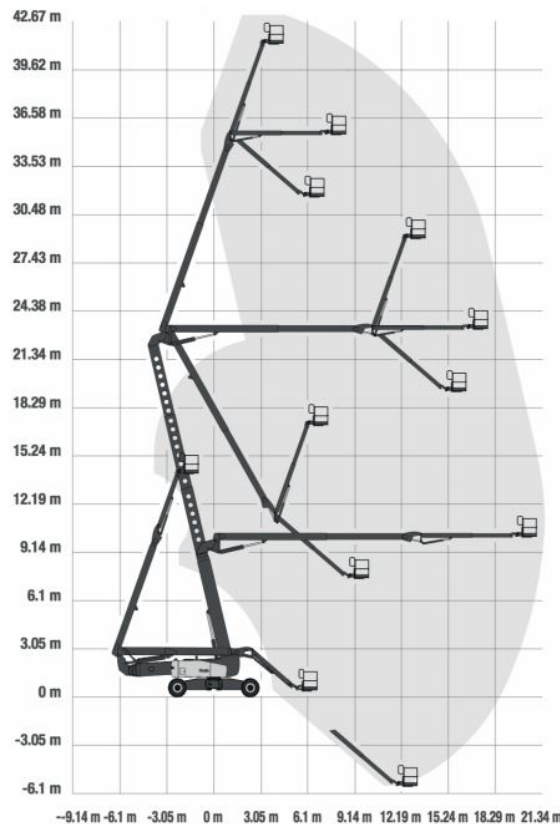

## GTG 430 D

### Gelenkteleskop-Arbeitsbühne

Bauart	Gelenk-Teleskop mit Korbarm
Arbeitshöhe	43,15 m
Plattformhöhe	41,15 m
Reichweite max. (lastabhängig)	21,26 m
Tragfähigkeit max.	272 kg
Korbgröße	2,44 x 0,91 m
Korb drehbar	ja
Transportlänge	12,93 m
Transportbreite	2,46 m
Transporthöhe	3,07 m
Abstützbreite	0,00 m
Eigengewicht	20.693 kg
Antrieb	Diesel /Allrad