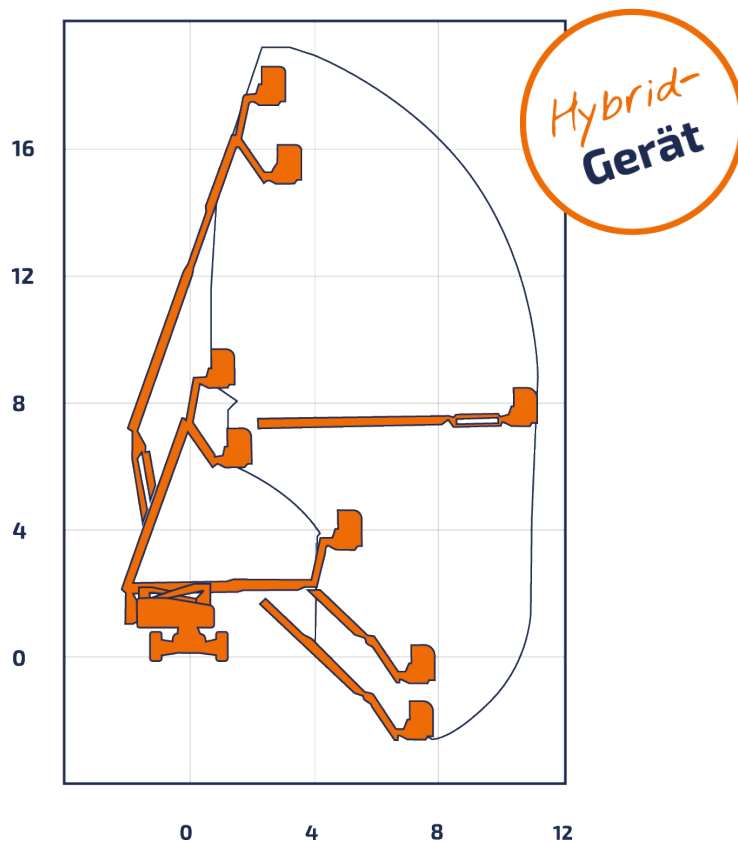

Bremen · Berlin · Groß Kienitz · Rostock · Hof · Marktredwitz · Plauen · Zwickau · Oelsnitz · Halle · Leipzig · Bitterfeld

GTG 200 H

Gelenkteleskop-Arbeitsbühne

Gelenkteleskop-Arbeitsbühne Hybrid

Arbeitshöhe	20,16 m
Plattformhöhe	18,16 m
Reichweite max. (lastabhängig)	11,15 m
Tragfähigkeit max.	227 kg
Korbgröße	1,83 x 0,76 m
Korb drehbar	ja
Transportlänge	6,30 m
Transportbreite	2,49 m
Transporthöhe	2,62 m
Abstützbreite	0,00 m
Eigengewicht	7.756 kg
Antrieb	Elektro / Diesel