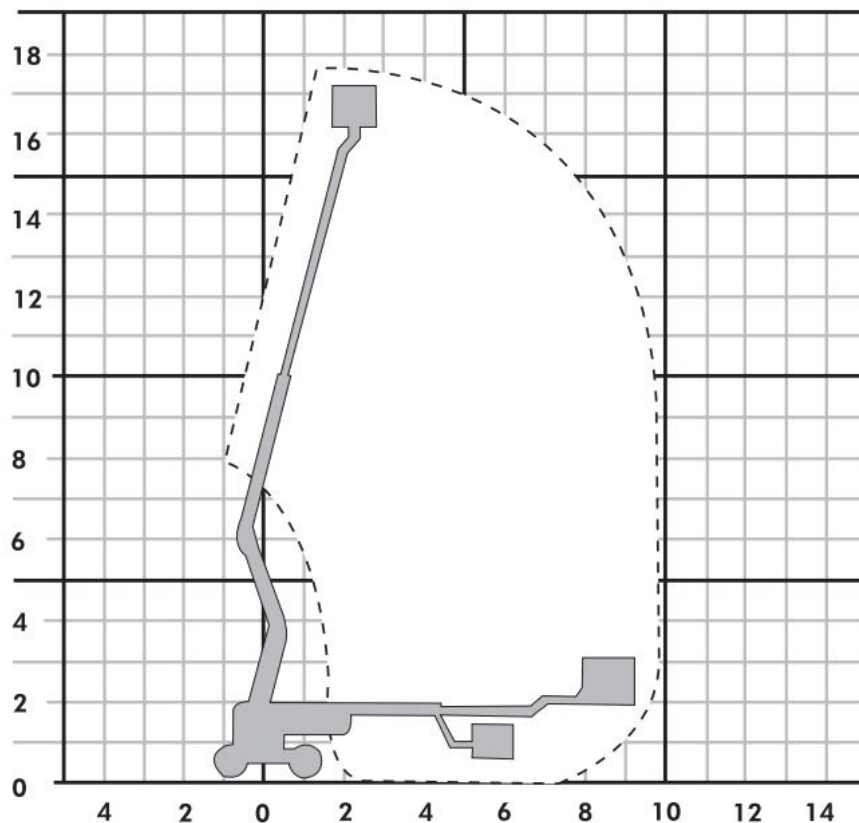

### GTG 180 D

Gelenkteleskop-Arbeitsbühne

Bauart	Gelenk-Teleskop mit Korbarm
Arbeitshöhe	17,80 m
Plattformhöhe	15,80 m
Reichweite max. (lastabhängig)	9,45 m
Tragfähigkeit max.	230 kg
Korbgröße	1,80 x 0,76 m
Korb drehbar	ja
Transportlänge	7,70 m
Transportbreite	2,30 m
Transporthöhe	2,30 m
Abstützbreite	0,00 m
Eigengewicht	7.300 kg
Antrieb	Diesel /Allrad