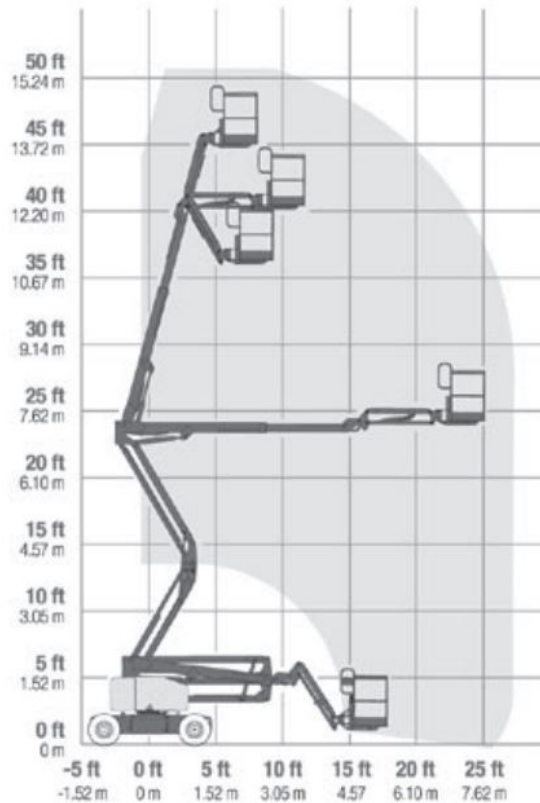

#### Gelenkteleskop-Arbeitsbühne

Bauart	Gelenkteleskop mit Korbarm
Arbeitshöhe	15,92 m
Plattformhöhe	13,92 m
Reichweite max. (lastabhängig)	7,65 m
Tragfähigkeit max.	227 kg
Korbgröße	1,83 x 0,76 m
Korb drehbar	ja
Transportlänge	6,70 m
Transportbreite	1,79 m
Transporthöhe	2,00 m
Abstützbreite	0,00 m
Eigengewicht	6.867 kg
Antrieb	Elektro