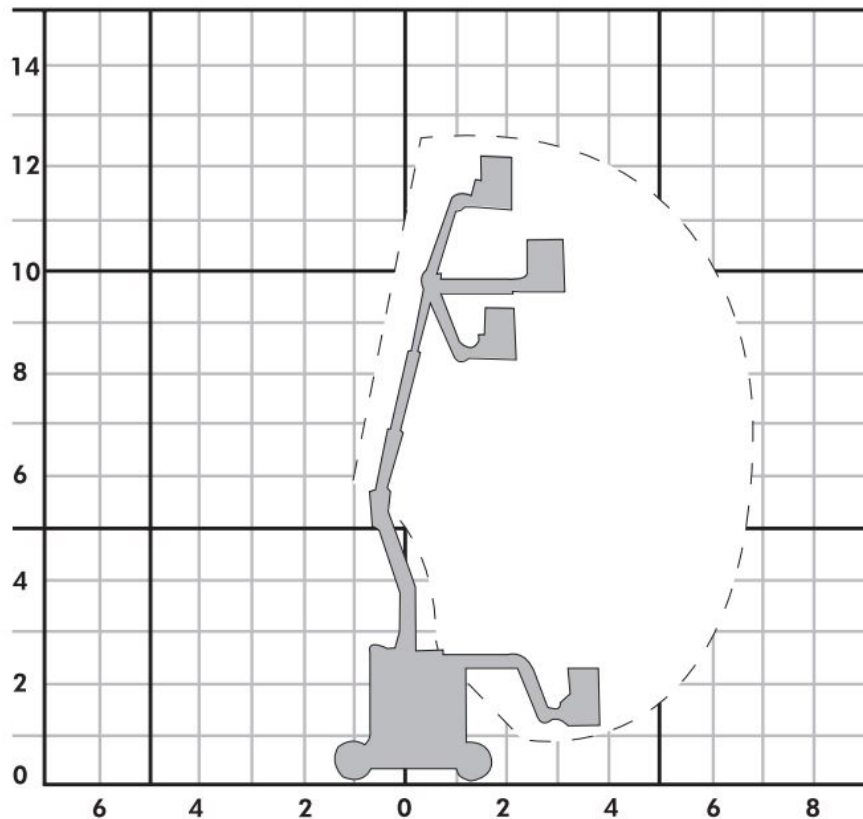

### GTG 125 E

Gelenkteleskop-Arbeitsbühne

Bauart	Gelenkteleskop mit Korbarm
Arbeitshöhe	12,50 m
Plattformhöhe	10,50 m
Reichweite max. (lastabhängig)	6,70 m
Tragfähigkeit max.	227 kg
Korbgröße	1,40 x 0,75 m
Korb drehbar	ja
Transportlänge	5,75 m
Transportbreite	1,50 m
Transporthöhe	2,00 m
Abstützbreite	0,00 m
Eigengewicht	5.180 kg
Antrieb	Elektro