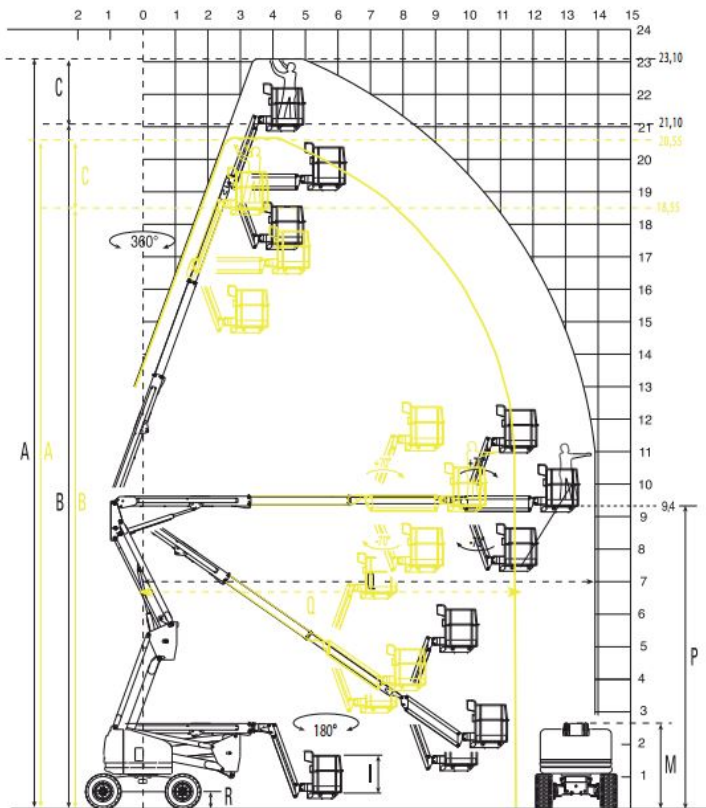

GTA 230 E

Gelenkteleskop-Arbeitsbühne

Bauart	Gelenkteleskop mit Korbarm
Arbeitshöhe	23,10 m
Plattformhöhe	21,10 m
Reichweite max. (lastabhängig)	13,90 m
Tragfähigkeit max.	230 kg
Korbgröße	1,70 x 0,80 m
Korb drehbar	ja
Transportlänge	7,90 m
Transportbreite	2,40 m
Transporthöhe	2,65 m
Abstützbreite	0,00 m
Eigengewicht	15.100 kg
Antrieb	Elektro