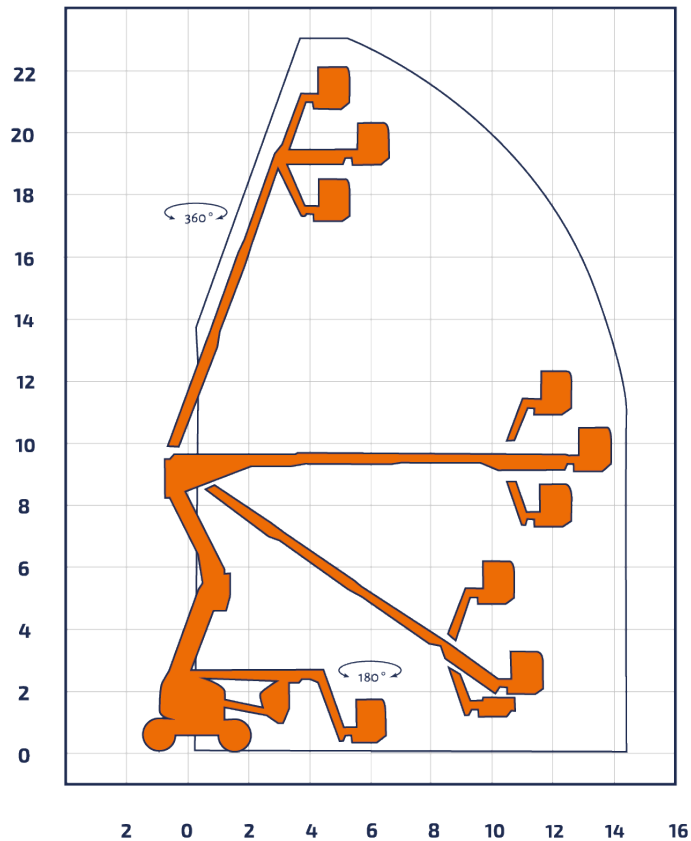

Bremen · Berlin · Groß Kienitz · Rostock · Hof · Marktredwitz · Plauen · Zwickau · Oelsnitz · Halle · Leipzig · Bitterfeld

GTA 230 E

Gelenkteleskop-Arbeitsbühne

Gelenkteleskop mit Korbarm

Arbeitshöhe	23,10 m
Plattformhöhe	21,10 m
Reichweite max. (lastabhängig)	13,90 m
Tragfähigkeit max.	230 kg
Korbgröße	1,70 x 0,80 m
Korb drehbar	ja
Transportlänge	7,90 m
Transportbreite	2,40 m
Transporthöhe	2,65 m
Abstützbreite	0,00 m
Eigengewicht	7.100 kg
Antrieb	Elektro