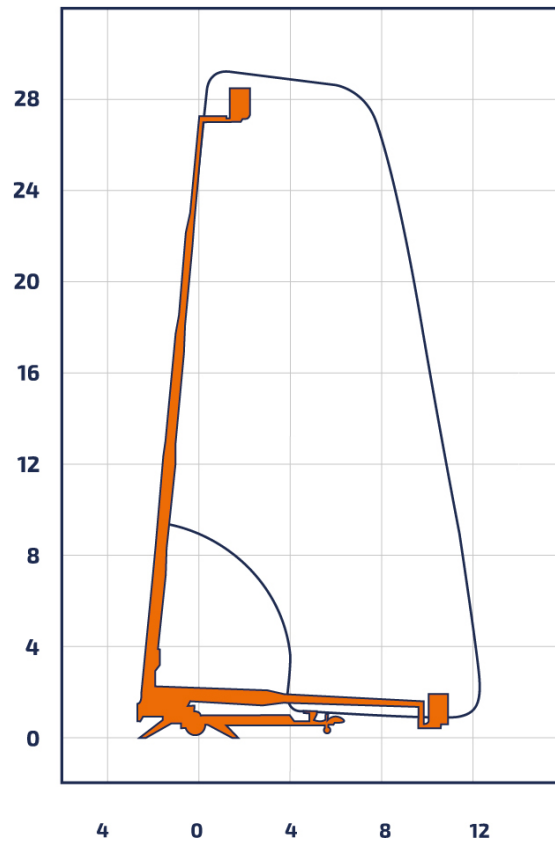

Bremen · Berlin · Groß Kienitz · Rostock · Hof · Marktredwitz · Plauen · Zwickau · Oelsnitz · Halle · Leipzig · Bitterfeld

## ATO 290

Anhänger-Arbeitsbühne

Teleskop

|                                |               |
|--------------------------------|---------------|
| Arbeitshöhe                    | 29,00 m       |
| Plattformhöhe                  | 27,00 m       |
| Reichweite max. (lastabhängig) | 12,30 m       |
| Tragfähigkeit max.             | 200 kg        |
| Korbgröße                      | 1,25 x 0,80 m |
| Korb drehbar                   | ja            |
| Transportlänge                 | 9,25 m        |
| Transportbreite                | 1,75 m        |
| Transporthöhe                  | 2,10 m        |
| Abstützbreite                  | 4,25 m        |
| Eigengewicht                   | 3.500 kg      |
| Antrieb                        | Elektro       |