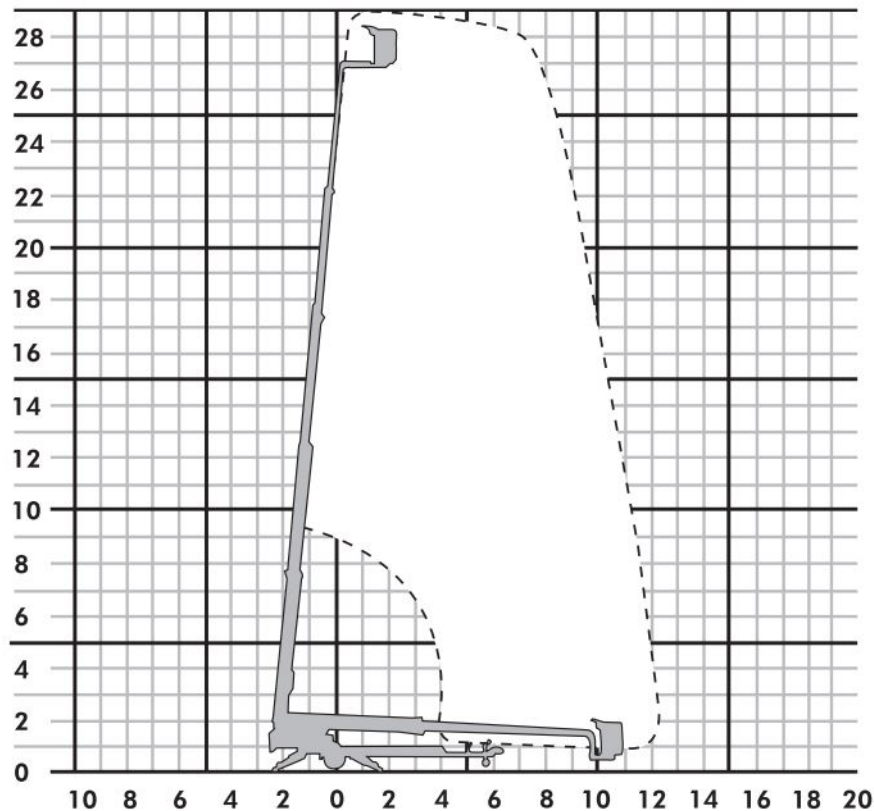

Wittrock-Gruppe

ATO 290

Anhänger-Arbeitsbühne

Bauart	Teleskop
Arbeitshöhe	29,00 m
Plattformhöhe	27,00 m
Reichweite max. (lastabhängig)	12,30 m
Tragfähigkeit max.	200 kg
Korbgröße	1,25 x 0,80 m
Korb drehbar	ja
Transportlänge	9,25 m
Transportbreite	1,75 m
Transporthöhe	2,10 m
Abstützbreite	4,25 m
Eigengewicht	3.500 kg
Antrieb	Elektro