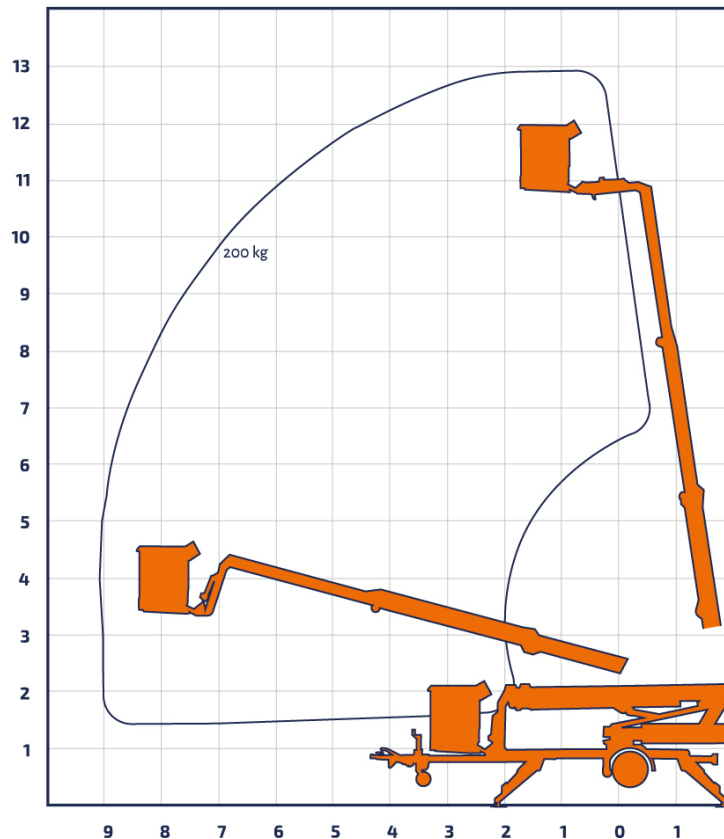

ATO 130

Anhänger-Arbeitsbühne

Teleskop

Arbeitshöhe	12,80 m
Plattformhöhe	10,80 m
Reichweite max. (lastabhängig)	9,00 m
Tragfähigkeit max.	200 kg
Korbgröße	1,25 x 0,80 m
Korb drehbar	ja
Transportlänge	6,35 m
Transportbreite	1,64 m
Transporthöhe	1,95 m
Abstützbreite	4,12 m
Eigengewicht	1.700 kg
Antrieb	Elektro