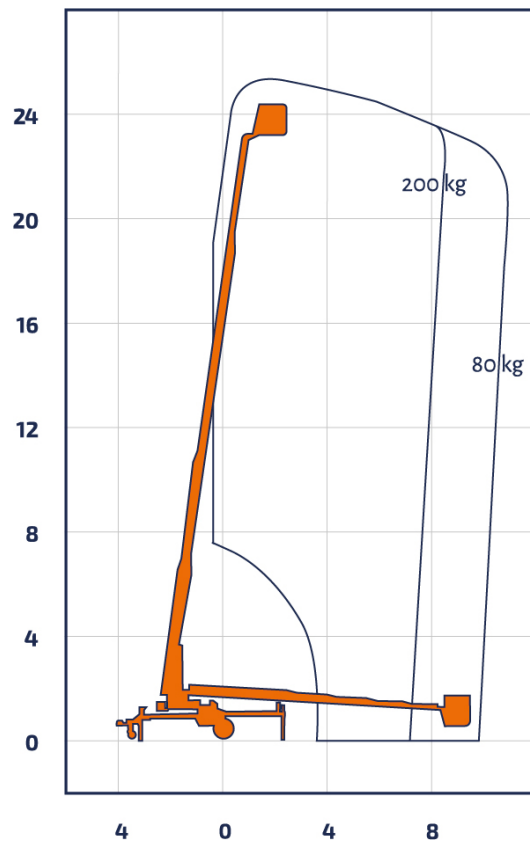

ATDE 250

Anhänger-Arbeitsbühne

Teleskop

Arbeitshöhe	24,50 m
Plattformhöhe	22,50 m
Reichweite max. (lastabhängig)	9,75 m
Tragfähigkeit max.	200 kg
Korbgröße	1,30 x 0,80 m
Korb drehbar	ja
Transportlänge	9,00 m
Transportbreite	1,60 m
Transporthöhe	2,10 m
Abstützbreite	5,80 m
Eigengewicht	2.500 kg
Antrieb	Elektro