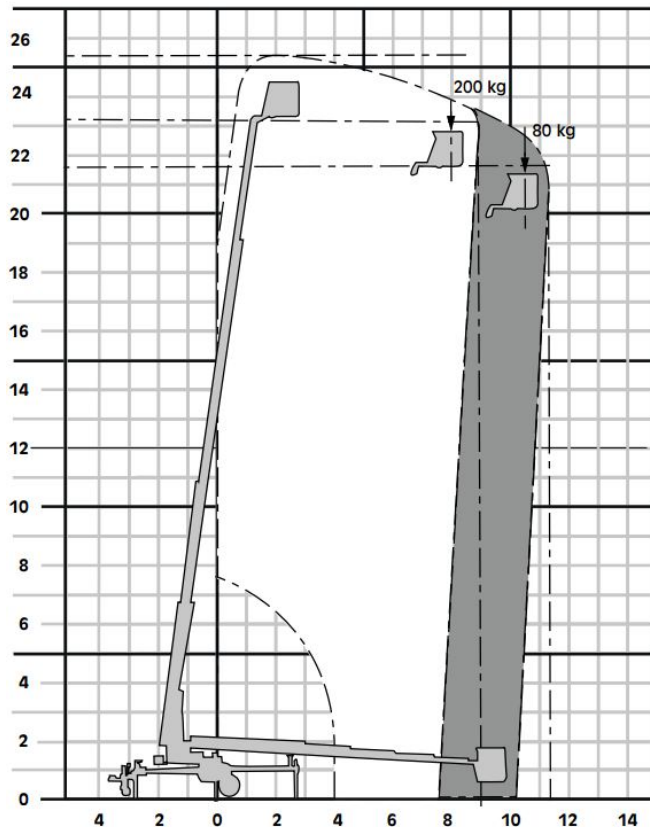

#### Anhänger-Arbeitsbühne

Bauart	Teleskop mit Korbbarm
Arbeitshöhe	24,50 m
Plattformhöhe	22,50 m
Reichweite max. (lastabhängig)	9,75 m
Tragfähigkeit max.	200 kg
Korbgröße	1,30 x 0,80 m
Korb drehbar	ja
Transportlänge	9,00 m
Transportbreite	1,60 m
Transporthöhe	2,10 m
Abstützbreite	5,80 m
Eigengewicht	2.450 kg
Antrieb	Elektro