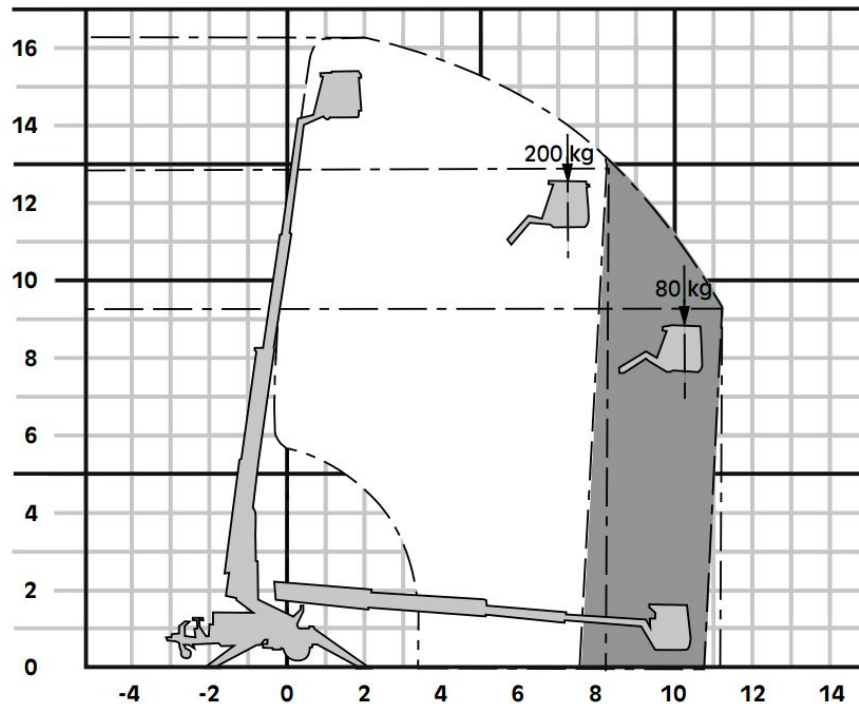

ATDE 160

Anhänger-Arbeitsbühne

Bauart	Teleskop
Arbeitshöhe	16,00 m
Plattformhöhe	14,00 m
Reichweite max. (lastabhängig)	11,30 m
Tragfähigkeit max.	200 kg
Korbgröße	1,30 x 0,80 m
Korb drehbar	nein
Transportlänge	7,25 m
Transportbreite	1,80 m
Transporthöhe	2,10 m
Abstützbreite	3,90 m
Eigengewicht	1.750 kg
Antrieb	Elektro