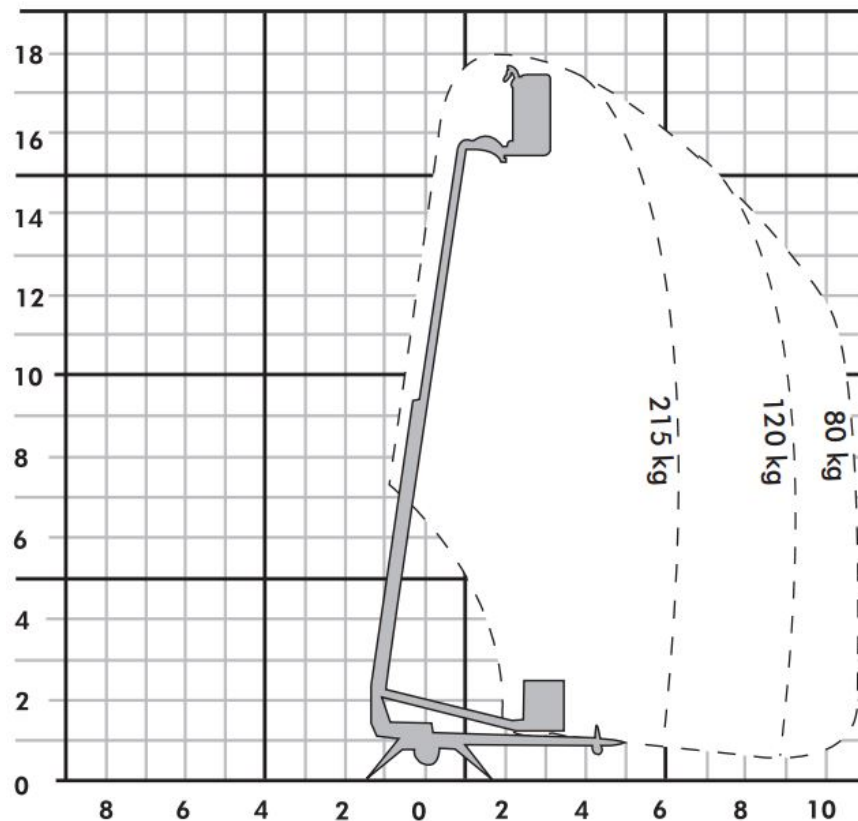

## ATD 180

Anhänger-Arbeitsbühne

Bauart	Teleskop
Arbeitshöhe	18,00 m
Plattformhöhe	16,00 m
Reichweite max. (lastabhängig)	10,70 m
Tragfähigkeit max.	215 kg
Korbgröße	1,30 x 0,70 m
Korb drehbar	ja
Transportlänge	7,41 m
Transportbreite	1,78 m
Transporthöhe	2,14 m
Abstützbreite	3,80 m
Eigengewicht	1.780 kg
Antrieb	Elektro