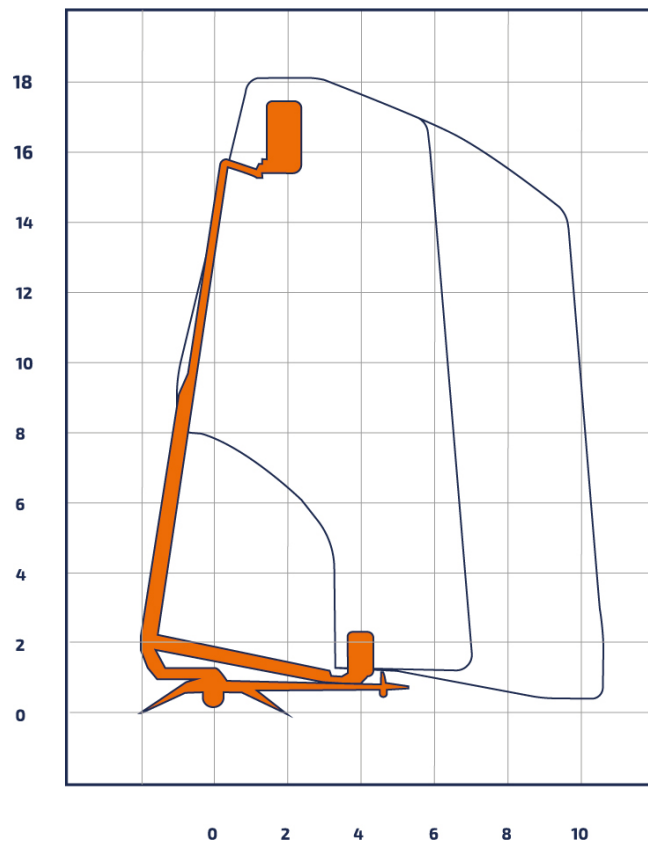

Bremen · Berlin · Groß Kienitz · Rostock · Hof · Marktredwitz · Plauen · Zwickau · Oelsnitz · Halle · Leipzig · Bitterfeld

ATD 180

Anhänger-Arbeitsbühne

Teleskop

Arbeitshöhe	18,00 m
Plattformhöhe	16,00 m
Reichweite max. (lastabhängig)	10,70 m
Tragfähigkeit max.	215 kg
Korbgröße	1,30 x 0,70 m
Korb drehbar	ja
Transportlänge	7,30 m
Transportbreite	1,78 m
Transporthöhe	2,05 m
Abstützbreite	3,80 m
Eigengewicht	1.780 kg
Antrieb	Elektro