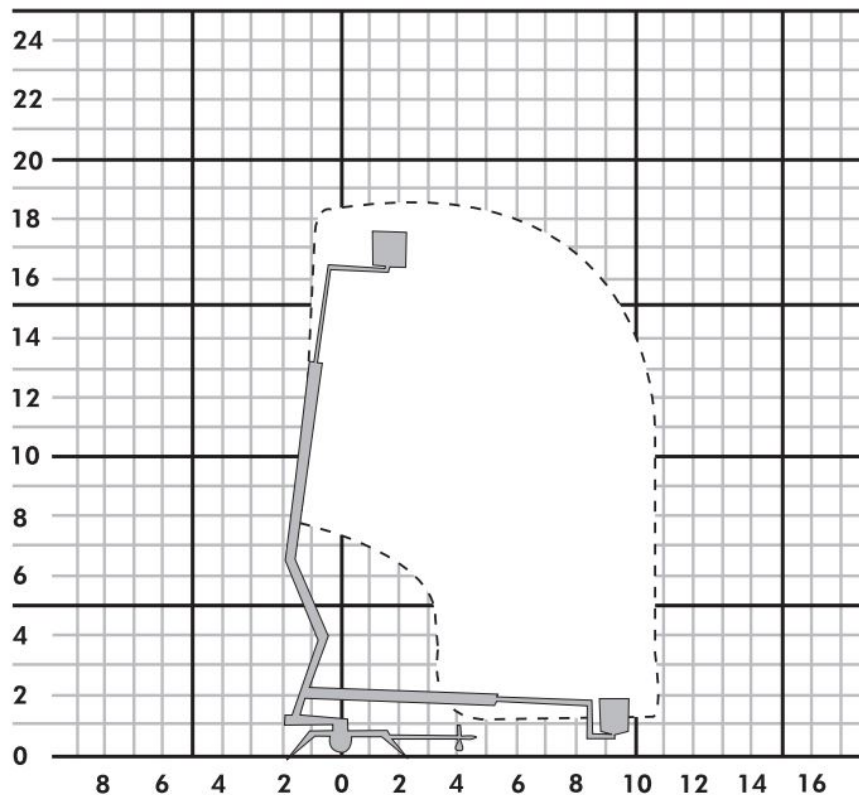

AGTO 183

Anhänger-Arbeitsbühne

Bauart	Gelenkteleskop
Arbeitshöhe	18,30 m
Plattformhöhe	16,30 m
Reichweite max. (lastabhängig)	10,20 m
Tragfähigkeit max.	200 kg
Korbgröße	1,25 x 0,80 m
Korb drehbar	ja
Transportlänge	6,70 m
Transportbreite	1,60 m
Transporthöhe	2,00 m
Abstützbreite	4,20 m
Eigengewicht	2.450 kg
Antrieb	Elektro