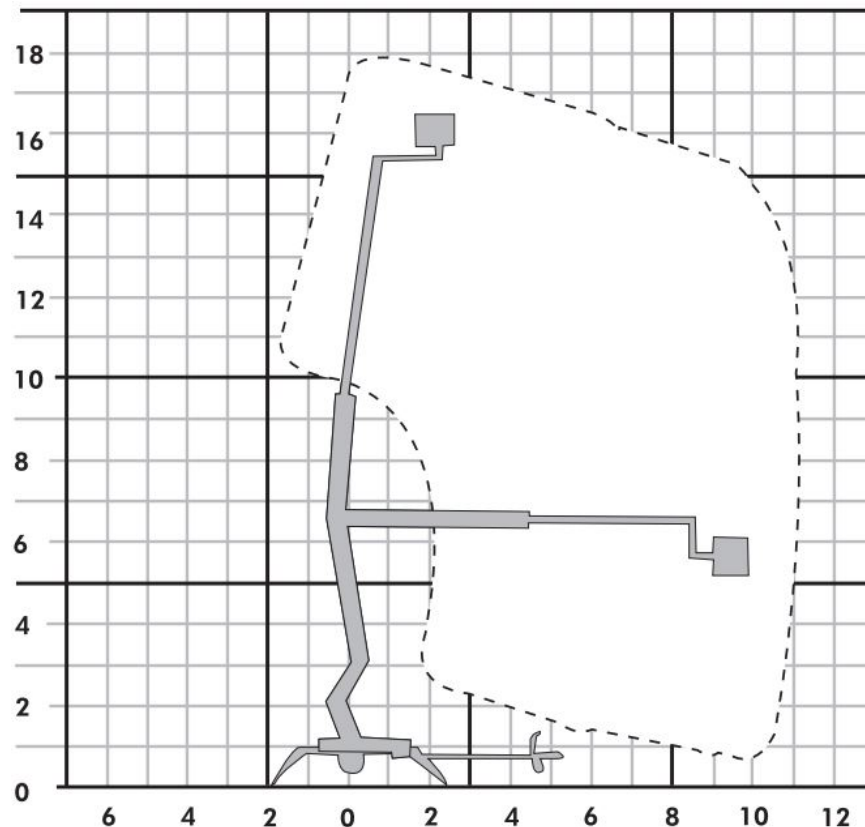

AGTD 180

Anhänger-Arbeitsbühne

Bauart	Gelenkteleskop
Arbeitshöhe	18,00 m
Plattformhöhe	16,00 m
Reichweite max. (lastabhängig)	10,90 m
Tragfähigkeit max.	215 kg
Korbgröße	1,30 x 0,70 m
Korb drehbar	ja
Transportlänge	6,55 m
Transportbreite	1,80 m
Transporthöhe	2,29 m
Abstützbreite	3,80 m
Eigengewicht	2.100 kg
Antrieb	Elektro