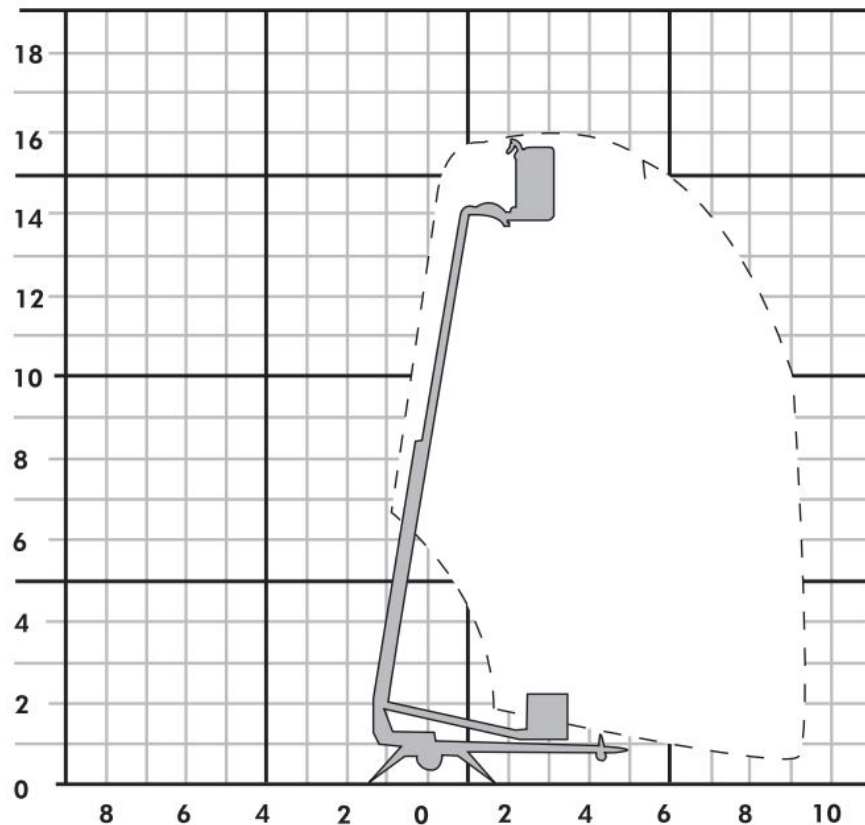

## AGTD 160

### Anhänger-Arbeitsbühne

Bauart	Gelenkteleskop
Arbeitshöhe	16,00 m
Plattformhöhe	14,00 m
Reichweite max. (lastabhängig)	9,10 m
Tragfähigkeit max.	215 kg
Korbgröße	1,30 x 0,70 m
Korb drehbar	ja
Transportlänge	5,91 m
Transportbreite	1,78 m
Transporthöhe	2,20 m
Abstützbreite	3,80 m
Eigengewicht	1.960 kg
Antrieb	Elektro