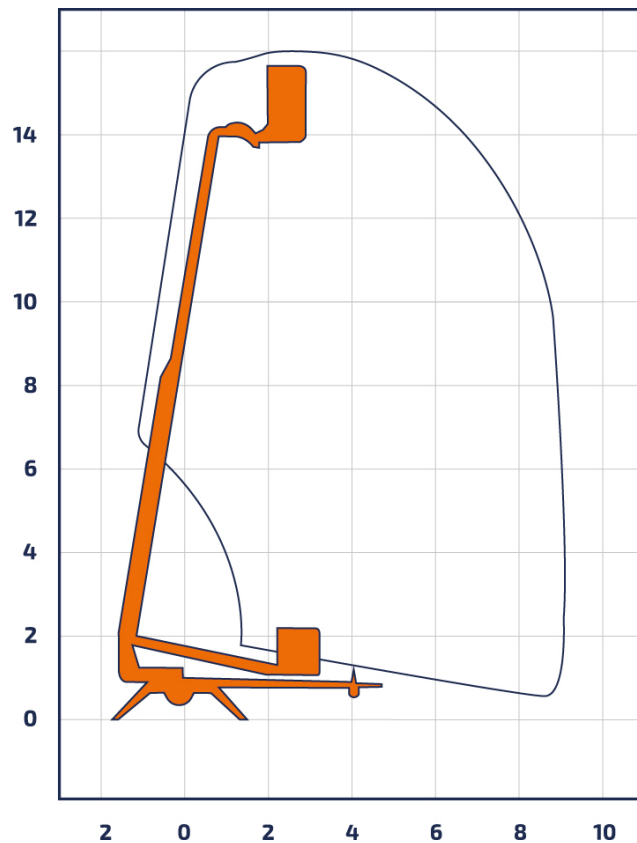

Bremen · Berlin · Groß Kienitz · Rostock · Hof · Marktredwitz · Plauen · Zwickau · Oelsnitz · Halle · Leipzig · Bitterfeld

AGTD 160

Anhänger-Arbeitsbühne

Gelenkteleskop

Arbeitshöhe	16,00 m
Plattformhöhe	14,00 m
Reichweite max. (lastabhängig)	9,10 m
Tragfähigkeit max.	215 kg
Korbgröße	1,30 x 0,70 m
Korb drehbar	ja
Transportlänge	5,91 m
Transportbreite	1,78 m
Transporthöhe	2,20 m
Abstützbreite	3,80 m
Eigengewicht	1.990 kg
Antrieb	Elektro/Diesel